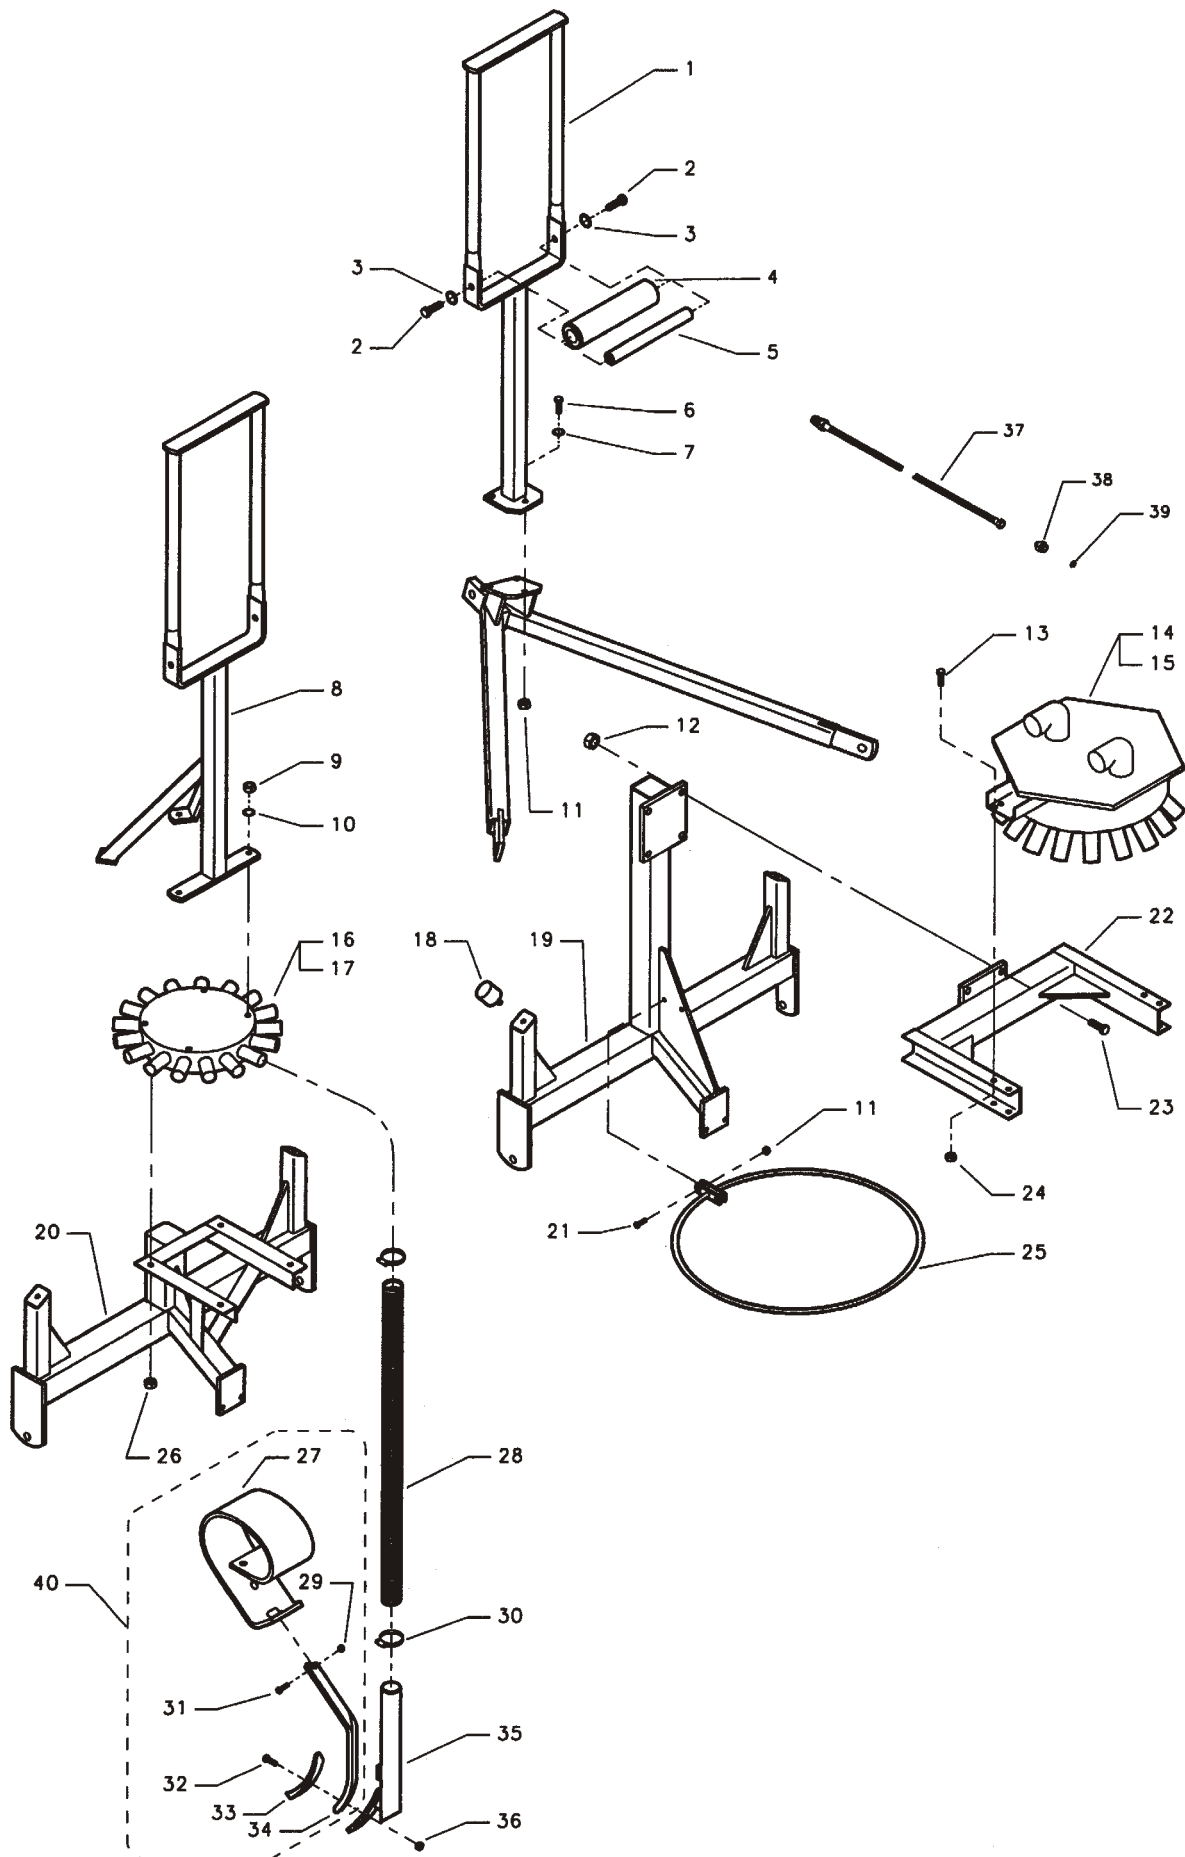

VIBRO-INJECTOR 2000

**Ersatzteilliste
Spare parts list
Liste di pièce de rechange**

Fig.	Serial no.	Part no.	Pieces	Notes
1		105 090 250	1	For Vogelsang
2		300 304 208	2	M16x30 mm steel bolt
3		300 332 018	2	M16 spr.washer
4		105 090 244	1	
5		105 090 243	1	
6		300 304 058	3	M12x40 steel bolt
7		300 332 008	3	Ø13 flat washer
8		105 090 252	1	For Samex
9		300 304 034	4	M10 lock nut
10		300 332 027	4	M10 flat washer
11		300 316 020	5	M10 lock nut
12		300 316 023	4	M16 lock nut
13		300 304 056	4	M12x30 mm steel bolt
14		105 090 365	1	Vogelsang 15 outlets
15		105 090 366	1	Vogelsang 17 outlets
16		105 090 367	1	Samex 15 outlets
17		105 090 368	1	Samex 17 outlets
18		100 323 270	2	Rubber damper M10
19		105 090 227	1	For Vogelsang
20		105 090 233	1	For Samex
21		300 304 034	2	M10x30 mm steel bolt
22		105 090 231	1	For Vogelsang
23		300 304 094	4	M16x50 steel bolt
24		300 316 021	4	M12 lock nut
25		105 090 350	1	For Vogelsang
26		300 316 021	4	M12 lock nut
27		105 150 055	15	Type:VFM 15 outlets
			17	Type:VFM 17 outlets
28		105 090 362	1	Spare part hose L=320 mm
29		300 316 023	15	M16 lock nut 15 outlets
30		300 420 010	17	M16 lock nut 17 outlets
			30	AP 40-60 stainless 15 outlets
			34	AP 40-60 stainless 17 outlets
31		100 306 056	15	M16x45 steel bolt 15 outlets
			17	M16x45 steel bolt 17 outlets
32		100 323 306	30	M12x60 share bolt 15 outlets
			34	M12x60 share bolt 17 outlets
33		105 000 514	15	Ultra mulching share 8 mm+ bolts
			17	Ultra mulching share 8 mm+ bolts
34		105 150 056	15	Typ:VFM 15 outlets
35		105 090 235	17	Typ:VFM 17 outlets
			15	Outlet pipe 15 outlets
			17	Outlet pipe 17 outlets
36		300 316 037	30	M12 lock nut 15 outlets
			34	M12 lock nut 17 outlets
37		105 090 677	2	5/8" hose
38		100 420 145	1	1/2"x5/8" nipple
39		100 413 153	1	1/2" seal
40		105 150 135		