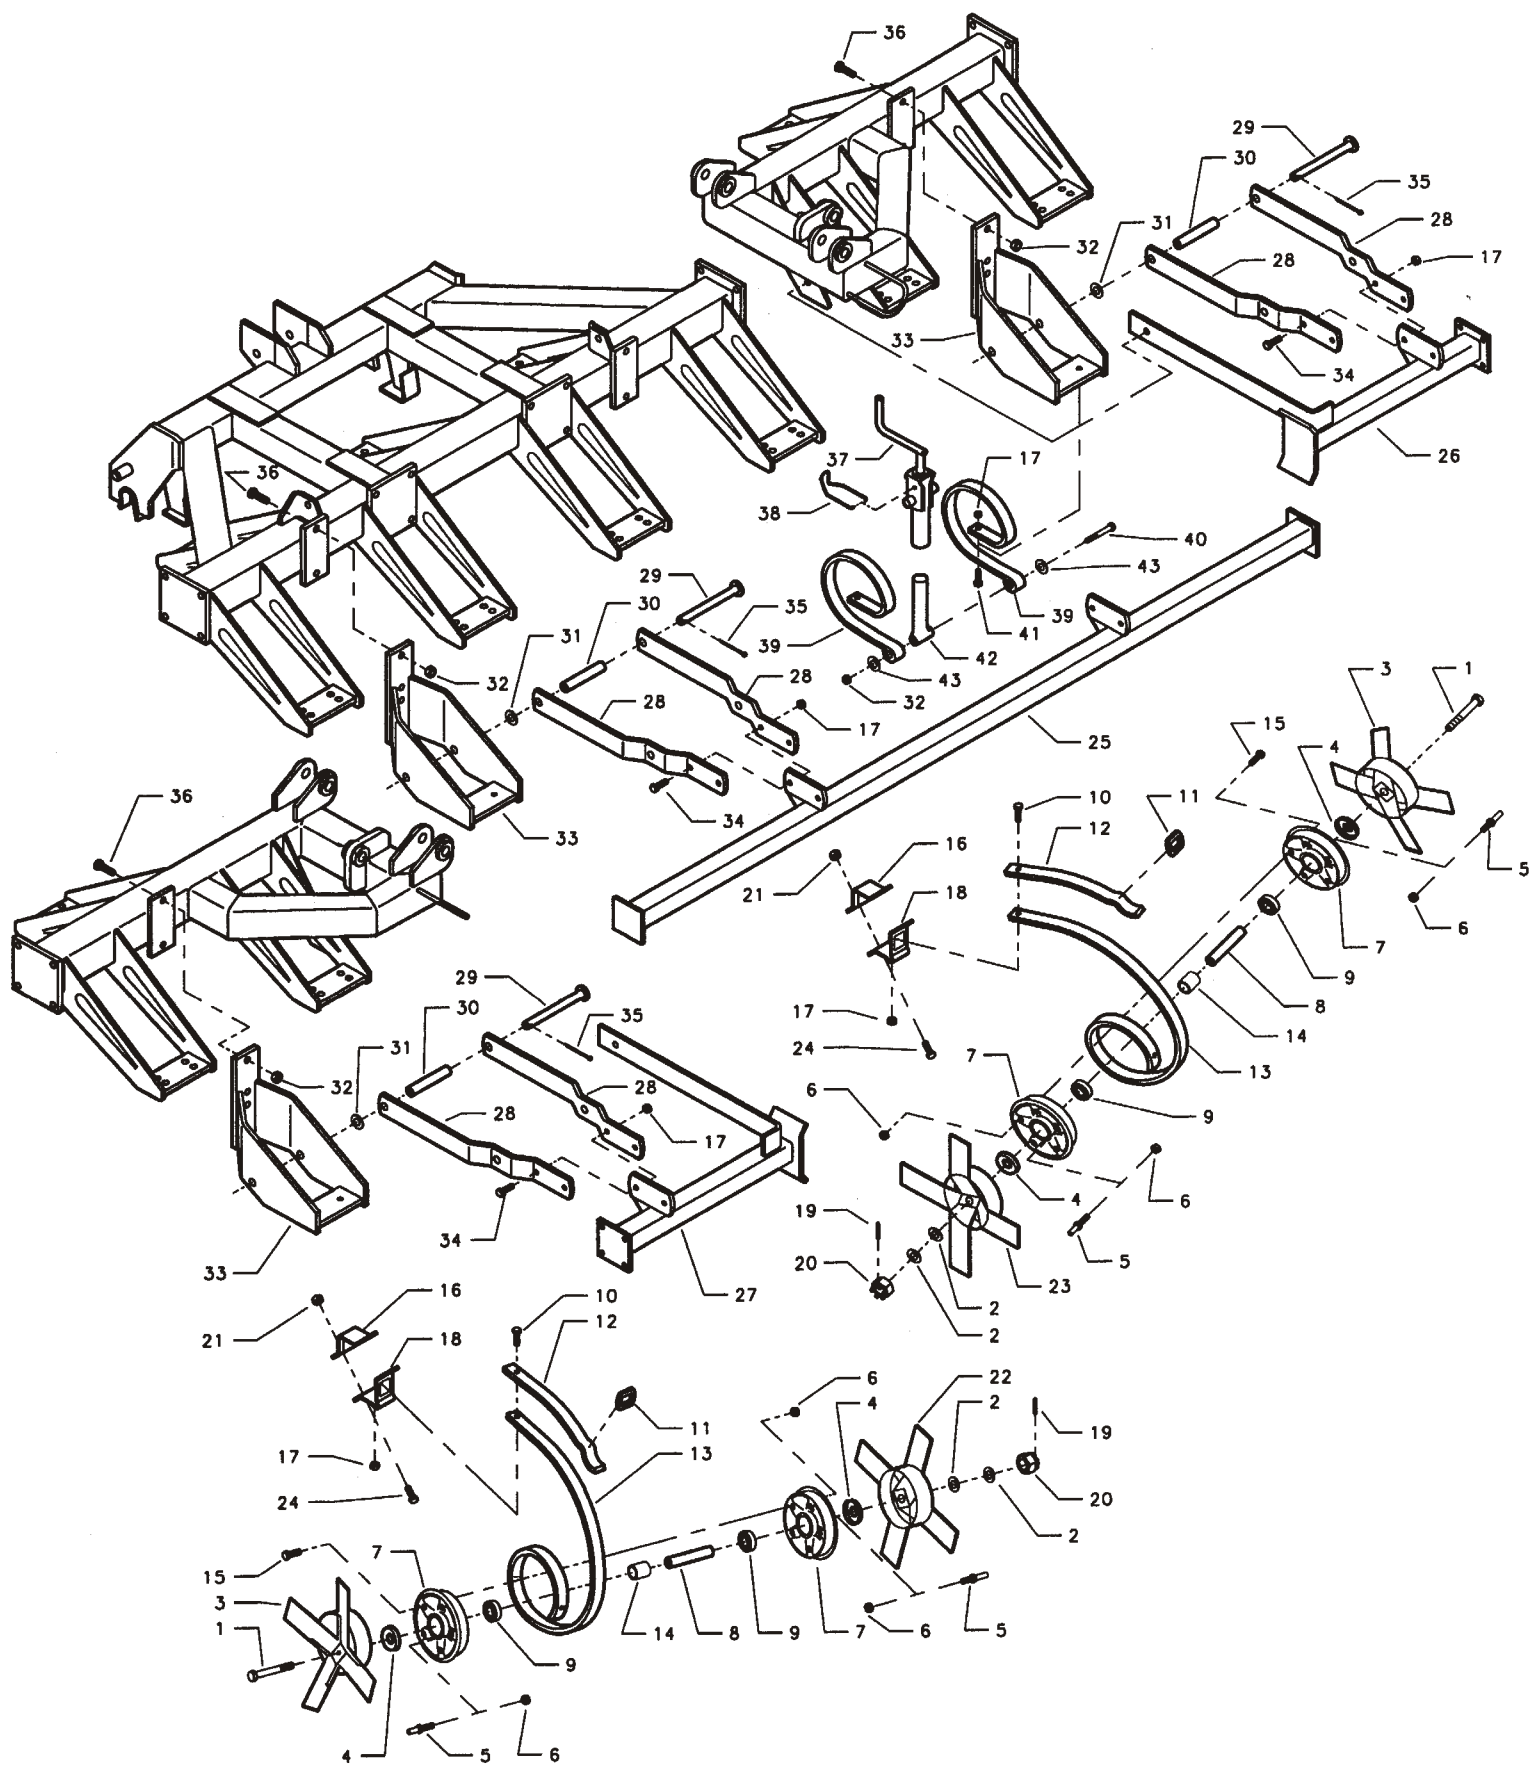

VIBRO-INJECTOR 2000

**Ersatzteilliste
Spare parts list
Liste di pièce de rechange**

Fig.	Serial no.	Part no.	Pieces	Notes
1		105 090 250	1	For Vogelsang
2		300 304 208	2	M16x30 mm steel bolt
3		300 332 018	2	M16 spr.washer
4		105 090 244	1	
5		105 090 243	1	
6		300 304 058	3	M12x40 steel bolt
7		300 332 008	3	Ø13 flat washer
8		105 090 252	1	For Samex
9		300 304 034	4	M10 lock nut
10		300 332 027	4	M10 flat washer
11		300 316 020	5	M10 lock nut
12		300 316 023	4	M16 lock nut
13		300 304 056	4	M12x30 mm steel bolt
14		105 090 365	1	Vogelsang 15 outlets
15		105 090 366	1	Vogelsang 17 outlets
16		105 090 367	1	Samex 15 outlets
17		105 090 368	1	Samex 17 outlets
18		100 323 270	2	Rubber damper M10
19		105 090 227	1	For Vogelsang
20		105 090 233	1	For Samex
21		300 304 034	2	M10x30 mm steel bolt
22		105 090 231	1	For Vogelsang
23		300 304 094	4	M16x50 steel bolt
24		300 316 021	4	M12 lock nut
25		105 090 350	1	For Vogelsang
26		300 316 021	4	M12 lock nut
27		105 150 055	15	Type:VFM 15 outlets
			17	Type:VFM 17 outlets
28		105 090 362	1	Spare part hose L=320 mm
29		300 316 023	15	M16 lock nut 15 outlets
30		300 420 010	17	M16 lock nut 17 outlets
			30	AP 40-60 stainless 15 outlets
			34	AP 40-60 stainless 17 outlets
31		100 306 056	15	M16x45 steel bolt 15 outlets
			17	M16x45 steel bolt 17 outlets
32		100 323 306	30	M12x60 share bolt 15 outlets
			34	M12x60 share bolt 17 outlets
33		105 000 514	15	Ultra mulching share 8 mm+ bolts
			17	Ultra mulching share 8 mm+ bolts
34		105 150 056	15	Typ:VFM 15 outlets
35		105 090 235	17	Typ:VFM 17 outlets
			15	Outlet pipe 15 outlets
			17	Outlet pipe 17 outlets
36		300 316 037	30	M12 lock nut 15 outlets
			34	M12 lock nut 17 outlets
37		105 090 677	2	5/8" hose
38		100 420 145	1	1/2"x5/8" nipple
39		100 413 153	1	1/2" seal
40		105 150 135		