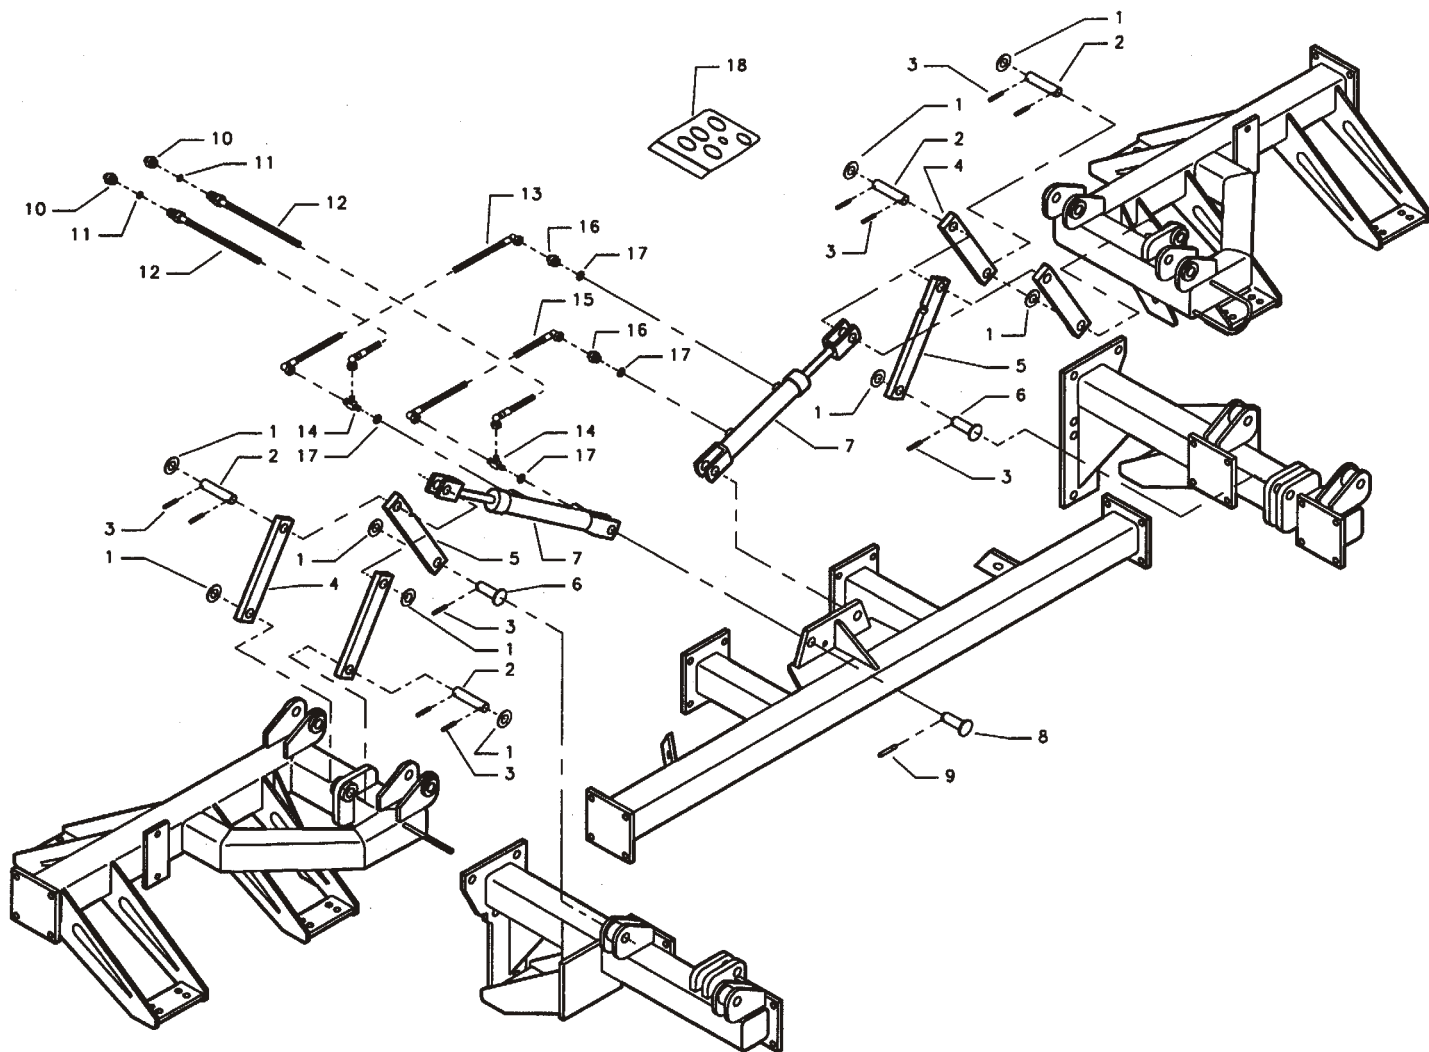

VIBRO-INJECTOR 2000

**Ersatzteilliste
Spare parts list
Liste di pièce de rechange**

Fig.	Serial no.	Part no.	Pieces	Notes
1		105 090 250	1	For Vogelsang
2		300 304 208	2	M16x30 mm steel bolt
3		300 332 018	2	M16 spr.washer
4		105 090 244	1	
5		105 090 243	1	
6		300 304 058	3	M12x40 steel bolt
7		300 332 008	3	Ø13 flat washer
8		105 090 252	1	For Samex
9		300 304 034	4	M10 lock nut
10		300 332 027	4	M10 flat washer
11		300 316 020	5	M10 lock nut
12		300 316 023	4	M16 lock nut
13		300 304 056	4	M12x30 mm steel bolt
14		105 090 365	1	Vogelsang 15 outlets
15		105 090 366	1	Vogelsang 17 outlets
16		105 090 367	1	Samex 15 outlets
17		105 090 368	1	Samex 17 outlets
18		100 323 270	2	Rubber damper M10
19		105 090 227	1	For Vogelsang
20		105 090 233	1	For Samex
21		300 304 034	2	M10x30 mm steel bolt
22		105 090 231	1	For Vogelsang
23		300 304 094	4	M16x50 steel bolt
24		300 316 021	4	M12 lock nut
25		105 090 350	1	For Vogelsang
26		300 316 021	4	M12 lock nut
27		105 150 055	15	Type:VFM 15 outlets
			17	Type:VFM 17 outlets
28		105 090 362	1	Spare part hose L=320 mm
29		300 316 023	15	M16 lock nut 15 outlets
30		300 420 010	17	M16 lock nut 17 outlets
			30	AP 40-60 stainless 15 outlets
			34	AP 40-60 stainless 17 outlets
31		100 306 056	15	M16x45 steel bolt 15 outlets
			17	M16x45 steel bolt 17 outlets
32		100 323 306	30	M12x60 share bolt 15 outlets
			34	M12x60 share bolt 17 outlets
33		105 000 514	15	Ultra mulching share 8 mm+ bolts
			17	Ultra mulching share 8 mm+ bolts
34		105 150 056	15	Typ:VFM 15 outlets
35		105 090 235	17	Typ:VFM 17 outlets
			15	Outlet pipe 15 outlets
			17	Outlet pipe 17 outlets
36		300 316 037	30	M12 lock nut 15 outlets
			34	M12 lock nut 17 outlets
37		105 090 677	2	5/8" hose
38		100 420 145	1	1/2"x5/8" nipple
39		100 413 153	1	1/2" seal
40		105 150 135		