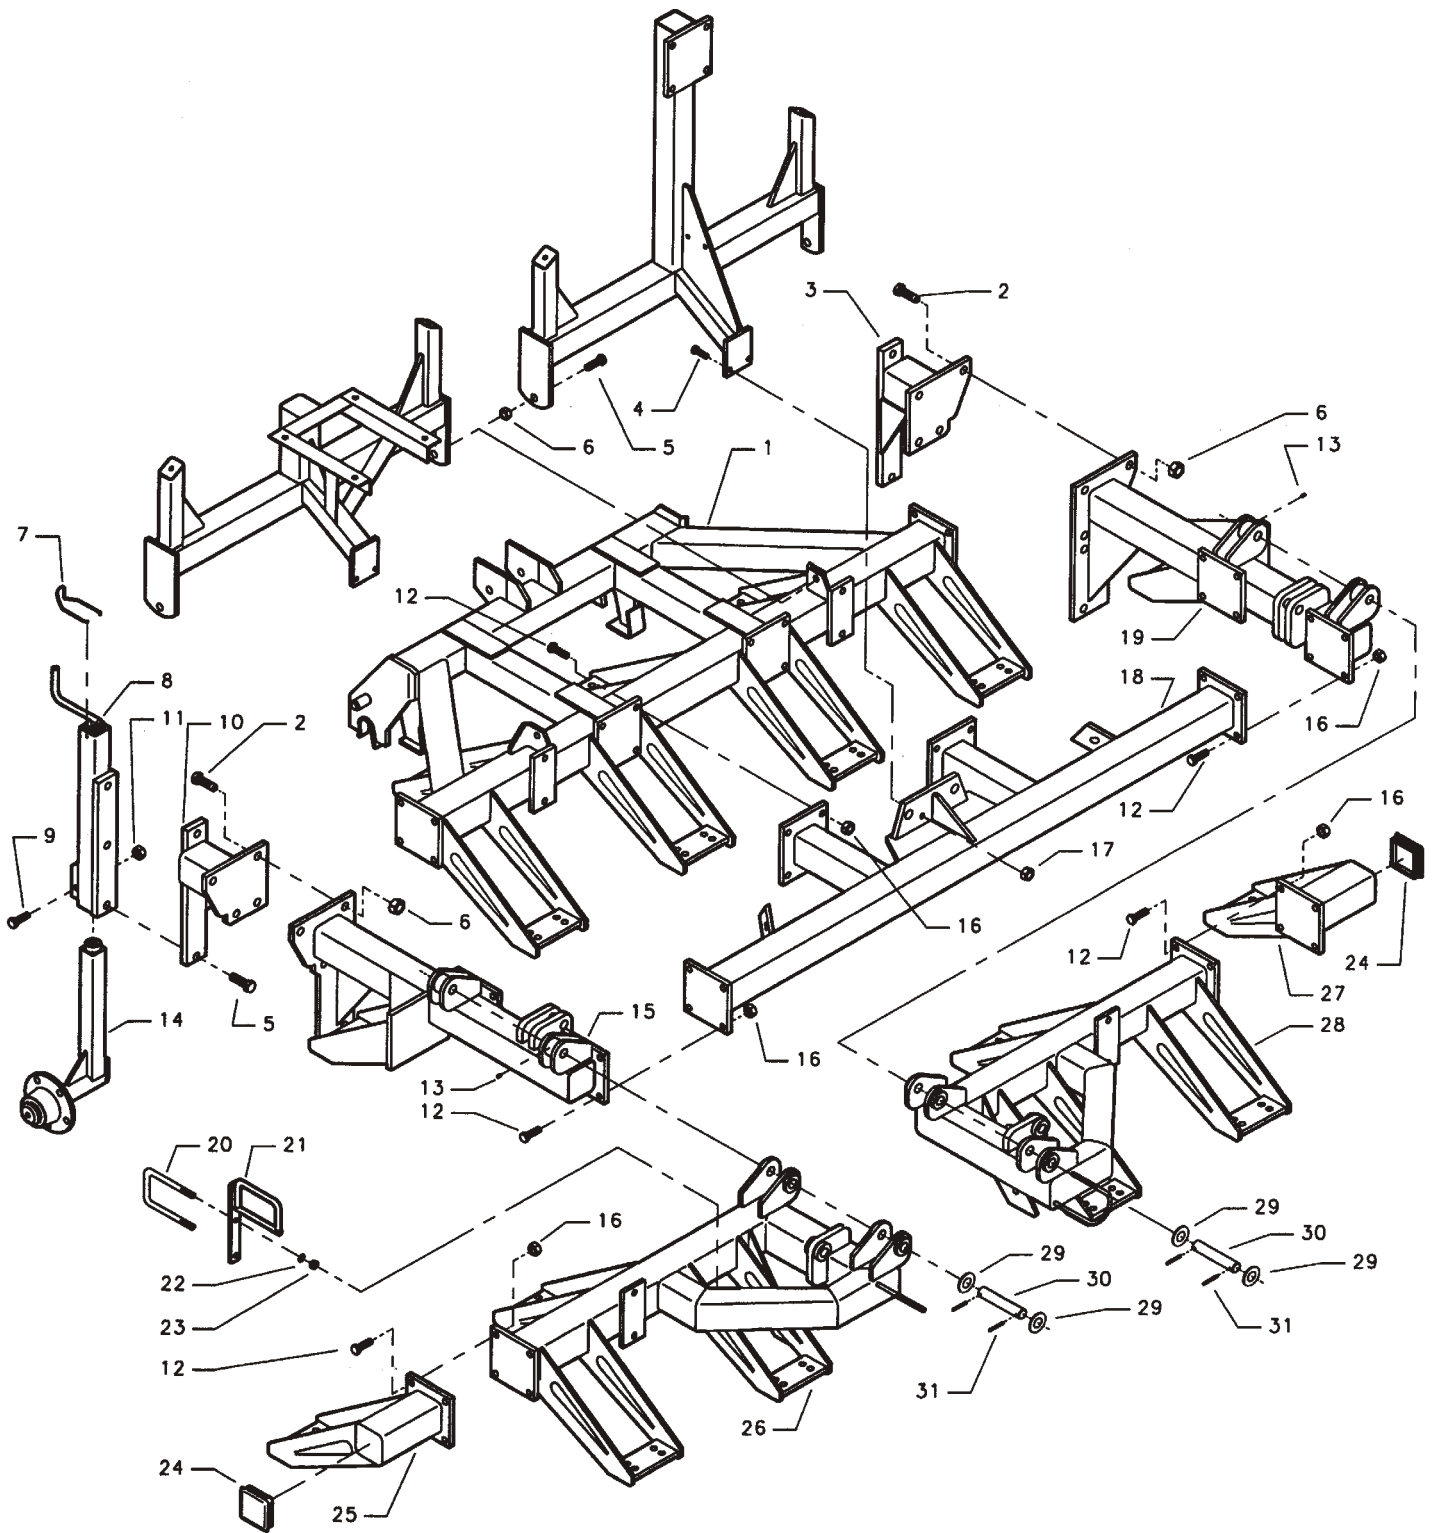

VIBRO-INJECTOR 2000

**Ersatzteilliste
Spare parts list
Liste di pièce de rechange**

Fig.	Serial no.	Part no.	Pieces	Notes
1		105 090 250	1	For Vogelsang
2		300 304 208	2	M16x30 mm steel bolt
3		300 332 018	2	M16 spr.washer
4		105 090 244	1	
5		105 090 243	1	
6		300 304 058	3	M12x40 steel bolt
7		300 332 008	3	Ø13 flat washer
8		105 090 252	1	For Samex
9		300 304 034	4	M10 lock nut
10		300 332 027	4	M10 flat washer
11		300 316 020	5	M10 lock nut
12		300 316 023	4	M16 lock nut
13		300 304 056	4	M12x30 mm steel bolt
14		105 090 365	1	Vogelsang 15 outlets
15		105 090 366	1	Vogelsang 17 outlets
16		105 090 367	1	Samex 15 outlets
17		105 090 368	1	Samex 17 outlets
18		100 323 270	2	Rubber damper M10
19		105 090 227	1	For Vogelsang
20		105 090 233	1	For Samex
21		300 304 034	2	M10x30 mm steel bolt
22		105 090 231	1	For Vogelsang
23		300 304 094	4	M16x50 steel bolt
24		300 316 021	4	M12 lock nut
25		105 090 350	1	For Vogelsang
26		300 316 021	4	M12 lock nut
27		105 150 055	15	Type:VFM 15 outlets
			17	Type:VFM 17 outlets
28		105 090 362	1	Spare part hose L=320 mm
29		300 316 023	15	M16 lock nut 15 outlets
30		300 420 010	17	M16 lock nut 17 outlets
			30	AP 40-60 stainless 15 outlets
			34	AP 40-60 stainless 17 outlets
31		100 306 056	15	M16x45 steel bolt 15 outlets
			17	M16x45 steel bolt 17 outlets
32		100 323 306	30	M12x60 share bolt 15 outlets
			34	M12x60 share bolt 17 outlets
33		105 000 514	15	Ultra mulching share 8 mm+ bolts
			17	Ultra mulching share 8 mm+ bolts
34		105 150 056	15	Typ:VFM 15 outlets
35		105 090 235	17	Typ:VFM 17 outlets
			15	Outlet pipe 15 outlets
			17	Outlet pipe 17 outlets
36		300 316 037	30	M12 lock nut 15 outlets
			34	M12 lock nut 17 outlets
37		105 090 677	2	5/8" hose
38		100 420 145	1	1/2"x5/8" nipple
39		100 413 153	1	1/2" seal
40		105 150 135		