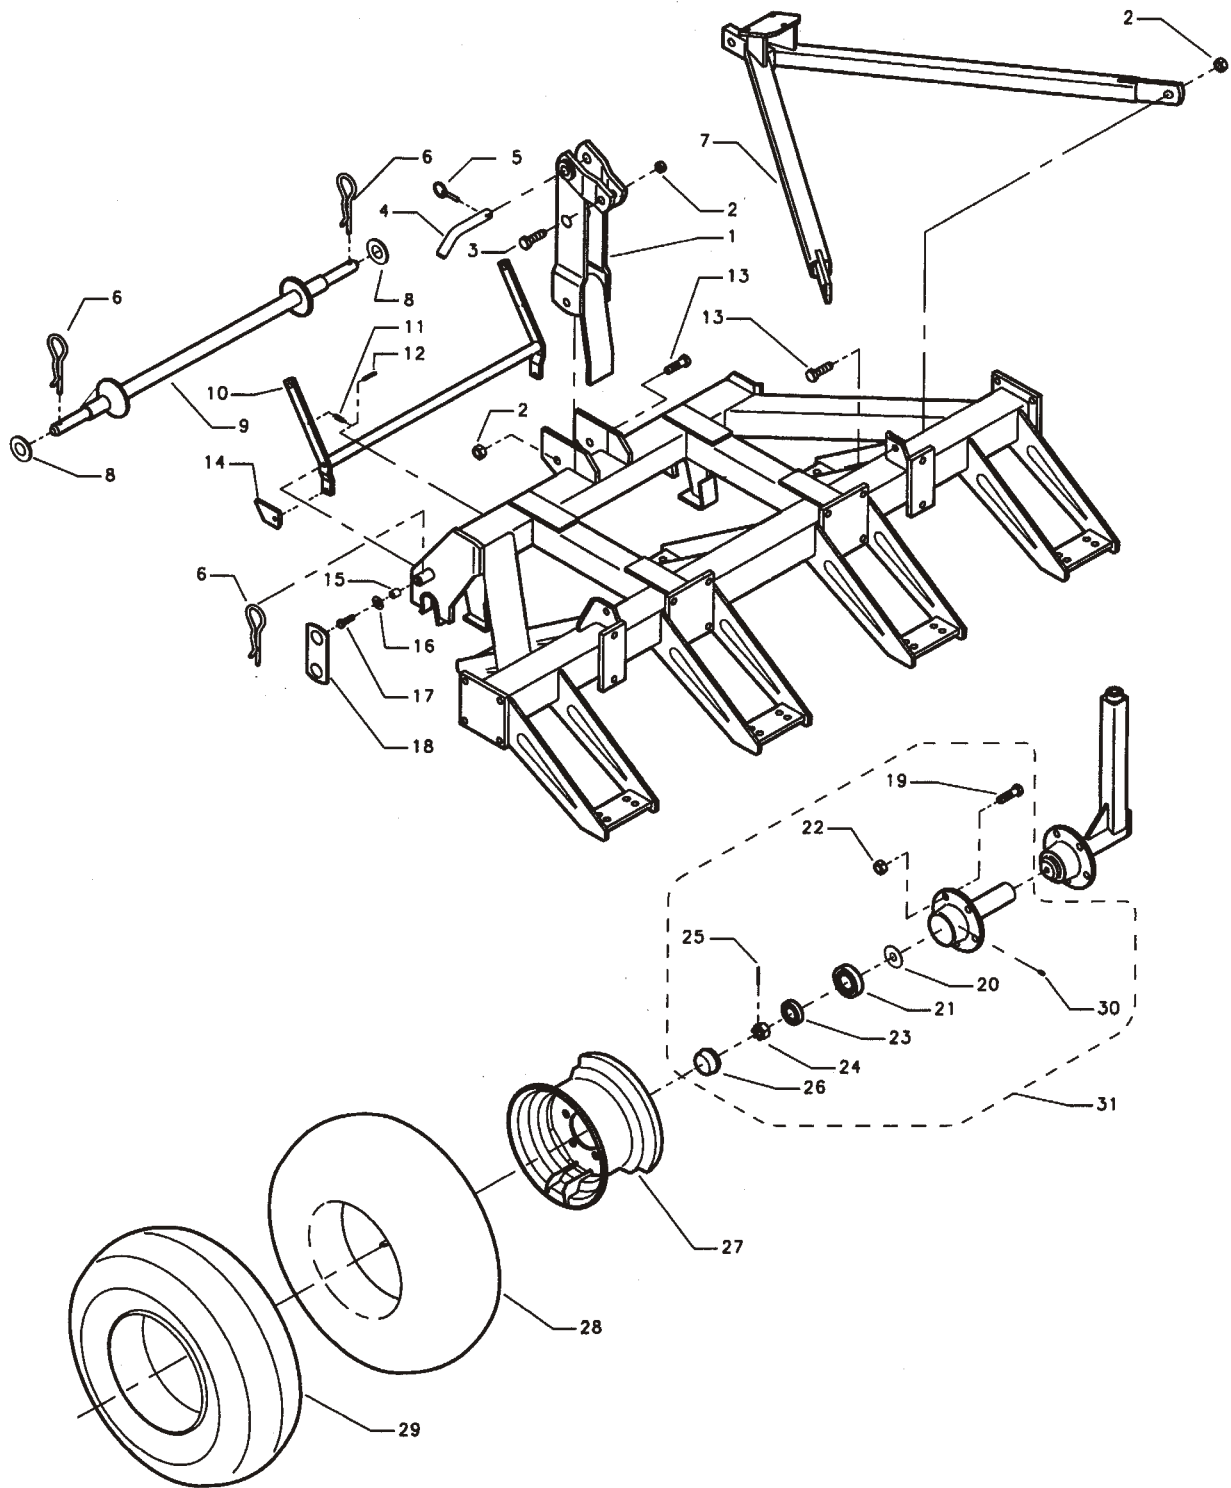

VIBRO-INJECTOR 2000

**Ersatzteilliste
Spare parts list
Liste di pièce de rechange**

Fig.	Serial no.	Part no.	Pieces	Notes
1		105 090 250	1	For Vogelsang
2		300 304 208	2	M16x30 mm steel bolt
3		300 332 018	2	M16 spr.washer
4		105 090 244	1	
5		105 090 243	1	
6		300 304 058	3	M12x40 steel bolt
7		300 332 008	3	Ø13 flat washer
8		105 090 252	1	For Samex
9		300 304 034	4	M10 lock nut
10		300 332 027	4	M10 flat washer
11		300 316 020	5	M10 lock nut
12		300 316 023	4	M16 lock nut
13		300 304 056	4	M12x30 mm steel bolt
14		105 090 365	1	Vogelsang 15 outlets
15		105 090 366	1	Vogelsang 17 outlets
16		105 090 367	1	Samex 15 outlets
17		105 090 368	1	Samex 17 outlets
18		100 323 270	2	Rubber damper M10
19		105 090 227	1	For Vogelsang
20		105 090 233	1	For Samex
21		300 304 034	2	M10x30 mm steel bolt
22		105 090 231	1	For Vogelsang
23		300 304 094	4	M16x50 steel bolt
24		300 316 021	4	M12 lock nut
25		105 090 350	1	For Vogelsang
26		300 316 021	4	M12 lock nut
27		105 150 055	15	Type:VFM 15 outlets
			17	Type:VFM 17 outlets
28		105 090 362	1	Spare part hose L=320 mm
29		300 316 023	15	M16 lock nut 15 outlets
30		300 420 010	17	M16 lock nut 17 outlets
			30	AP 40-60 stainless 15 outlets
			34	AP 40-60 stainless 17 outlets
31		100 306 056	15	M16x45 steel bolt 15 outlets
			17	M16x45 steel bolt 17 outlets
32		100 323 306	30	M12x60 share bolt 15 outlets
			34	M12x60 share bolt 17 outlets
33		105 000 514	15	Ultra mulching share 8 mm+ bolts
			17	Ultra mulching share 8 mm+ bolts
34		105 150 056	15	Typ:VFM 15 outlets
35		105 090 235	17	Typ:VFM 17 outlets
			15	Outlet pipe 15 outlets
			17	Outlet pipe 17 outlets
36		300 316 037	30	M12 lock nut 15 outlets
			34	M12 lock nut 17 outlets
37		105 090 677	2	5/8" hose
38		100 420 145	1	1/2"x5/8" nipple
39		100 413 153	1	1/2" seal
40		105 150 135		