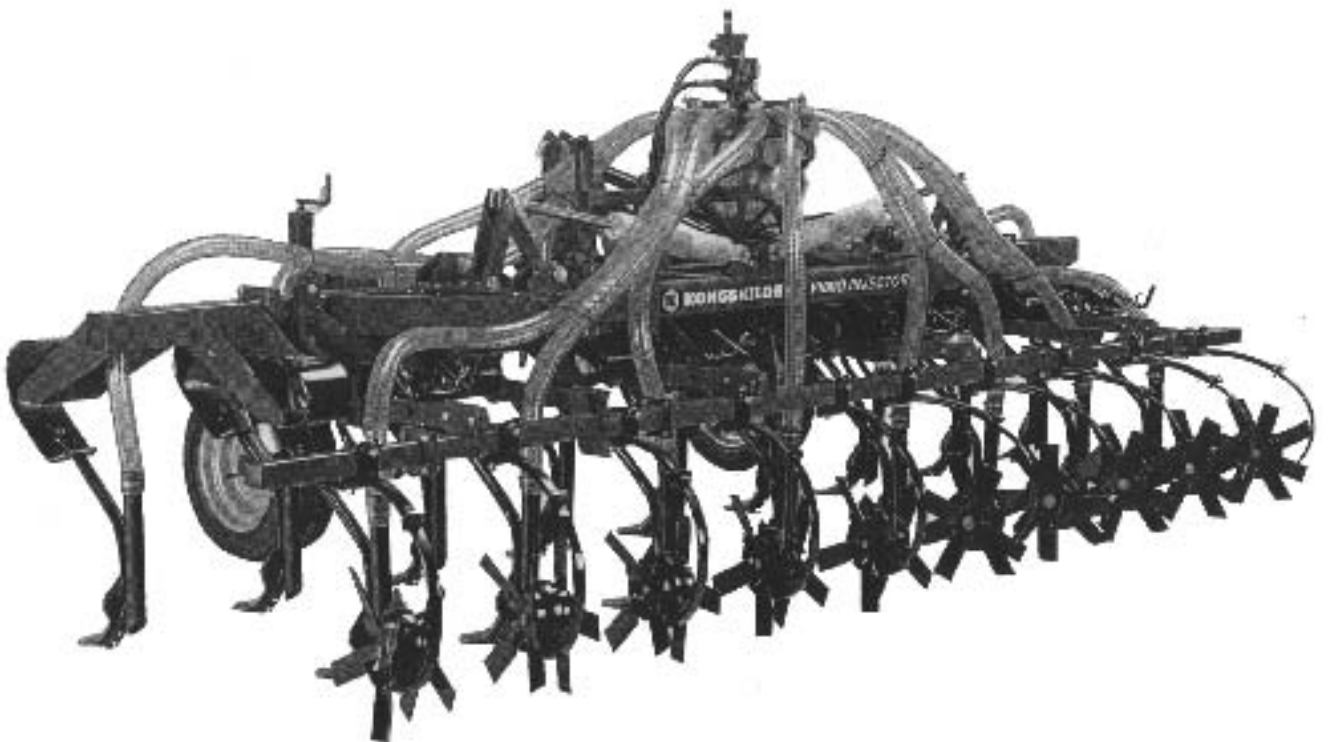

VIBRO-INJECTOR 2000

**Ersatzteilliste
Spare parts list
Liste di pièce de rechange**

Fig.	Serial no.	Part no.	Pieces	Notes
1		105 090 250	1	For Vogelsang
2		300 304 208	2	M16x30 mm steel bolt
3		300 332 018	2	M16 spr.washer
4		105 090 244	1	
5		105 090 243	1	
6		300 304 058	3	M12x40 steel bolt
7		300 332 008	3	Ø13 flat washer
8		105 090 252	1	For Samex
9		300 304 034	4	M10 lock nut
10		300 332 027	4	M10 flat washer
11		300 316 020	5	M10 lock nut
12		300 316 023	4	M16 lock nut
13		300 304 056	4	M12x30 mm steel bolt
14		105 090 365	1	Vogelsang 15 outlets
15		105 090 366	1	Vogelsang 17 outlets
16		105 090 367	1	Samex 15 outlets
17		105 090 368	1	Samex 17 outlets
18		100 323 270	2	Rubber damper M10
19		105 090 227	1	For Vogelsang
20		105 090 233	1	For Samex
21		300 304 034	2	M10x30 mm steel bolt
22		105 090 231	1	For Vogelsang
23		300 304 094	4	M16x50 steel bolt
24		300 316 021	4	M12 lock nut
25		105 090 350	1	For Vogelsang
26		300 316 021	4	M12 lock nut
27		105 150 055	15	Type:VFM 15 outlets
			17	Type:VFM 17 outlets
28		105 090 362	1	Spare part hose L=320 mm
29		300 316 023	15	M16 lock nut 15 outlets
30		300 420 010	17	M16 lock nut 17 outlets
			30	AP 40-60 stainless 15 outlets
			34	AP 40-60 stainless 17 outlets
31		100 306 056	15	M16x45 steel bolt 15 outlets
			17	M16x45 steel bolt 17 outlets
32		100 323 306	30	M12x60 share bolt 15 outlets
			34	M12x60 share bolt 17 outlets
33		105 000 514	15	Ultra mulching share 8 mm+ bolts
			17	Ultra mulching share 8 mm+ bolts
34		105 150 056	15	Typ:VFM 15 outlets
35		105 090 235	17	Typ:VFM 17 outlets
			15	Outlet pipe 15 outlets
			17	Outlet pipe 17 outlets
36		300 316 037	30	M12 lock nut 15 outlets
			34	M12 lock nut 17 outlets
37		105 090 677	2	5/8" hose
38		100 420 145	1	1/2"x5/8" nipple
39		100 413 153	1	1/2" seal
40		105 150 135		