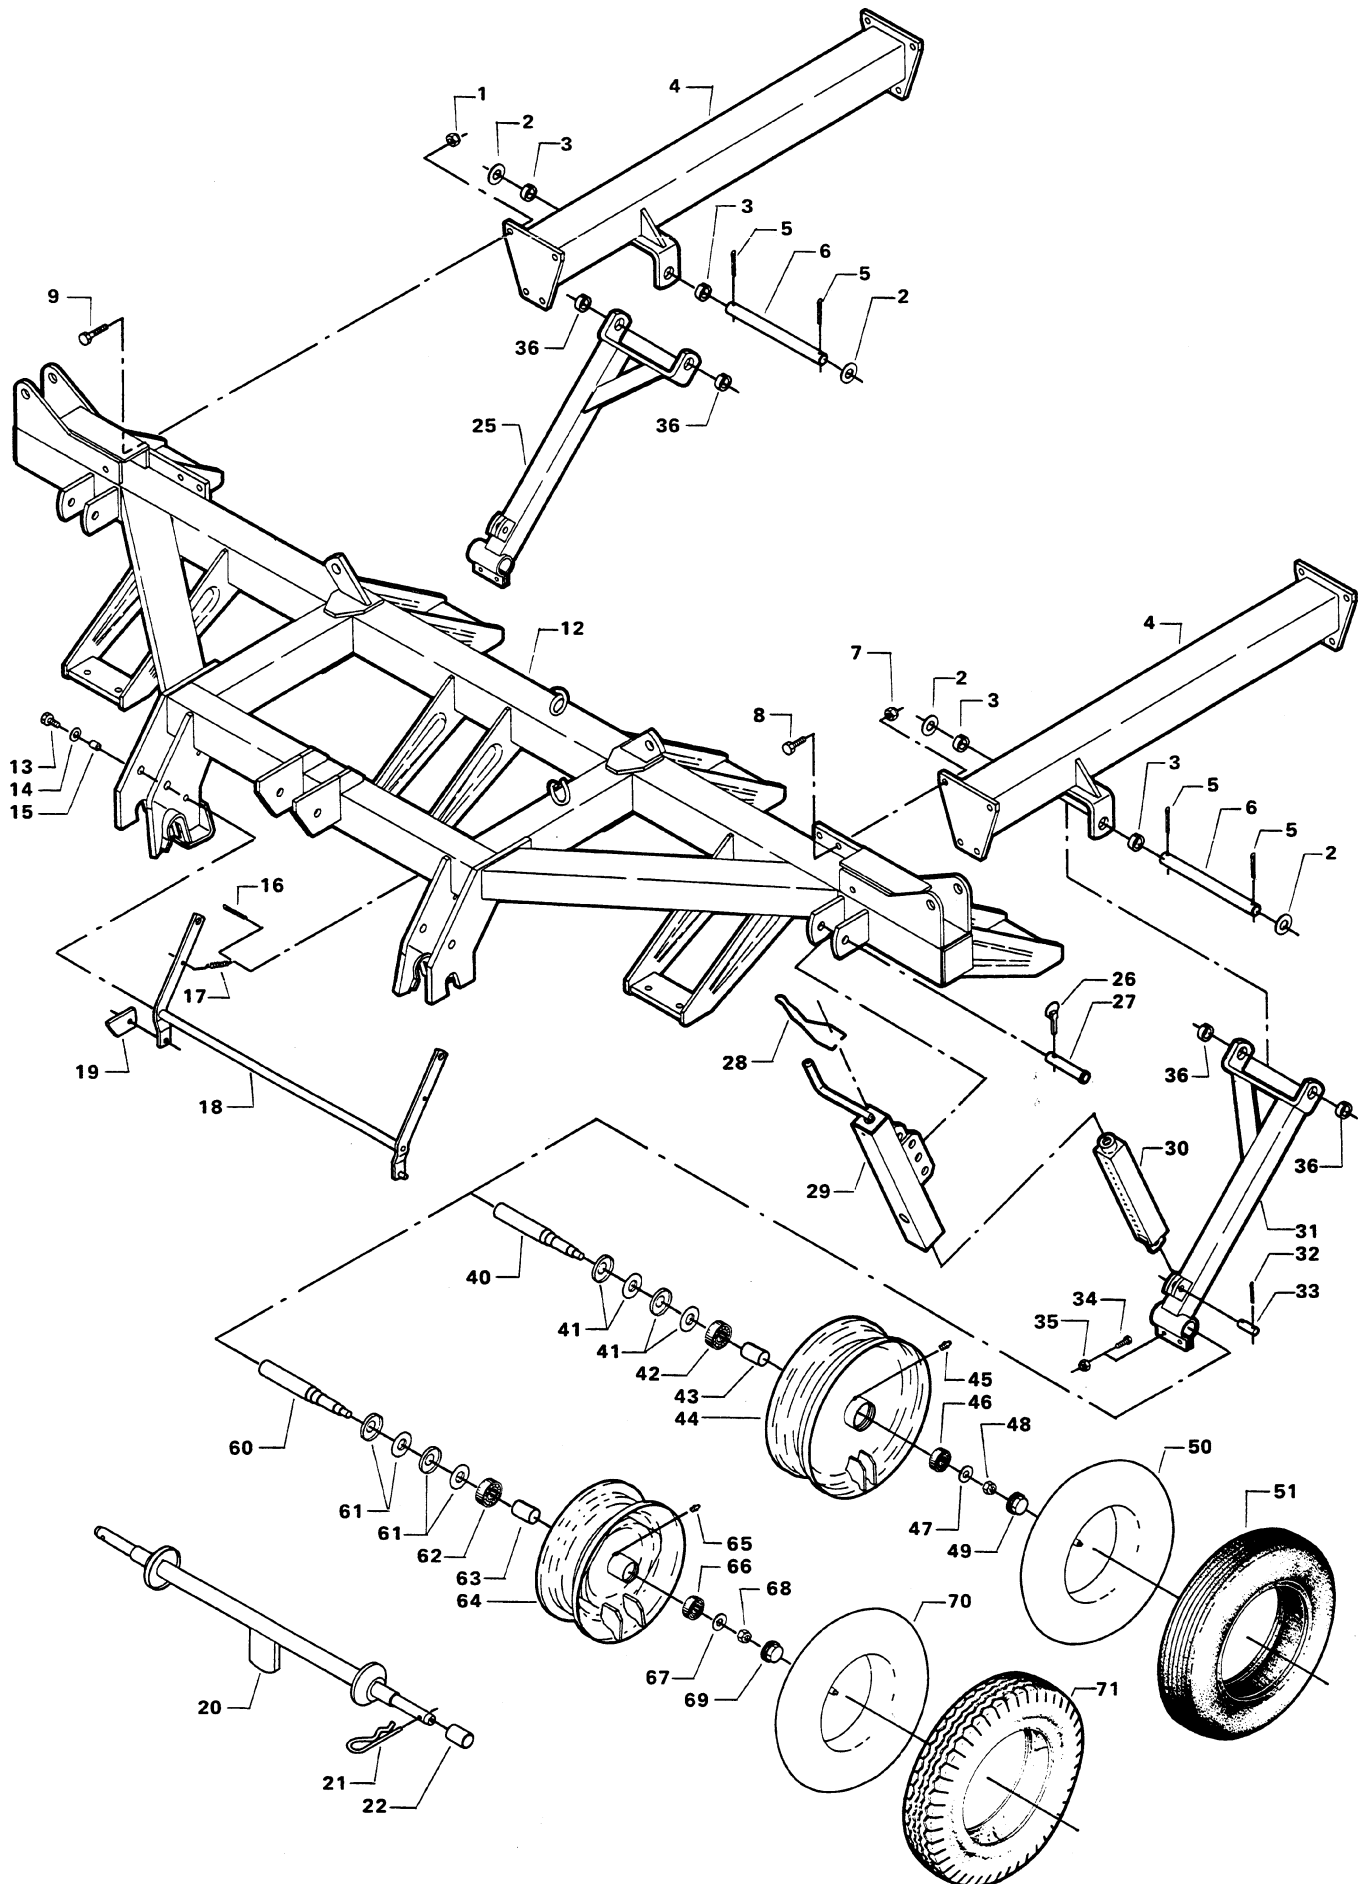

VF 4300

Reservedelsliste
Spare parts list
Ersatzteilliste
Onderdelenlijst
Liste de pièce de rechange
Lista dei pezzi di ricambio

VF 4300

Fig.	Serial no.	Part no.	Pieces	Notes
1		100 316 006	2	Lock nut M16
2		100 381 018	4	Flat washer ø1"
3		101 090 199	4	Tension bushing ø33/27 x 12 mm
4		105 150 146	2	
5		100 333 008	4	Split pin ø8 x 40 mm
6		105 000 670	2	
7		100 316 006	6	Lock nut M16
8		100 306 056	6	Set screw M16 x 45 mm
9		100 306 058	2	Set screw M16 x 60 mm
12		105 175 001	1	
13		100 304 033	2	Set screw M12 x 35 mm
14		100 331 007	2	Flat washer M12
15		105 000 410	2	Spacer ø17/13 x 20 mm
16		100 333 008	2	Split pin ø8 x 40 mm
17		101 000 624	2	
18		105 000 396	1	
19		105 000 390	2	
20		101 050 297	1	Cat. 2
21		100 333 012	2	Hair pin clip ø8 mm
22		101 050 588	2	ø38/28.7 x 43 mm
Cpl:		101 050 296	1	Repair kit. Fig. 20 - 22
25		105 150 239	1	
26		100 333 014	2	Lynch pin ø9.5 mm
27		101 000 787	2	ø19 x 118 mm
28		101 000 064	2	
29		105 150 085	2	
30		105 000 398	2	
31		105 150 238	1	
32		100 333 003	4	Split pin ø4 x 25 mm
33		105 000 667	2	ø16 x 46 mm
34		100 306 030	4	Set screw M10 x 30 mm
35		100 316 004	4	Lock nut M10
36		101 090 199	4	Tension bushing ø33/27 x 12 mm
40		100 423 081	1	ø40 x 265 mm
41		100 423 036	2	Seal cover Z007
42		100 401 030	1	Ball bearing #6206
43		100 423 062	1	Spacer ø35/31 x 64.6 mm
44		100 423 073	1	6.75" x 14.5"
45		100 421 000	1	Grease nipple M6
46		100 401 028	1	Ball bearing #6305
47		100 423 064	1	Flat washer ø40/17 x 3 mm
48		100 316 006	1	Lock nut M16
49		100 423 065	1	Dust cap M62 x 1 mm
50		100 423 071	1	24 x 8.00 -14.5"
51		100 423 070	1	24 x 8.00 -14.5"/10 ply
Cpl:		105 150 250	1	Incl. items 40 - 51, Rubber wheel 24 x 8.00 -14.5"
60		100 423 035	1	
61		100 423 036	2	Seal cover Z007
62		100 401 030	1	Ball bearing #6206
63		100 423 055	1	Spacer ø35/31 x 49.2 mm
64		100 423 034	1	4.00 x 12/2.5 mm
65		100 421 000	1	Grease nipple M6
66		100 401 008	1	Ball bearing #6205
67		100 423 038	1	Flat washer ø34/17 x 3 mm
68		100 316 006	1	Lock nut M16
69		100 423 037	1	Dust cap M52 x 1 mm
70		100 423 040	1	6.00 x 12"
71		100 423 039	1	6.00 x 12"/4 ply
Cpl:		105 000 442	1	Incl. items 60 - 71, Rubber wheel 6.00 x 12"/4 ply