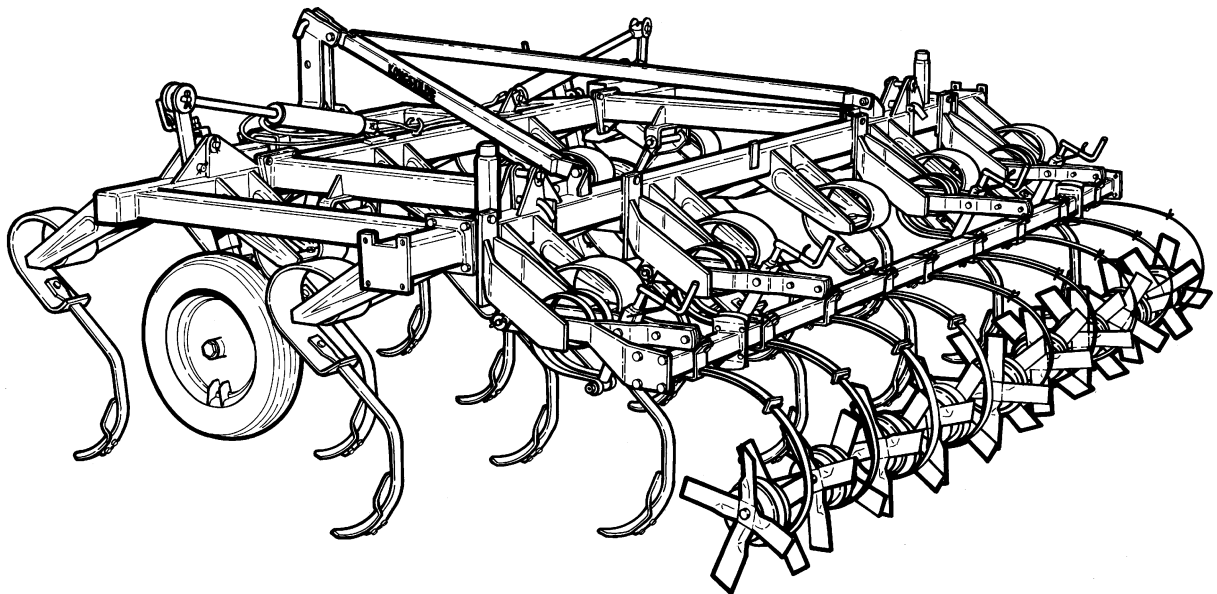

VF 4300

Reservedelsliste
Spare parts list
Ersatzteilliste
Onderdelenlijst
Liste de pièce de rechange
Lista dei pezzi di ricambio

VF 4300

Fig.	Serial no.	Part no.	Pieces	Notes
1		100 316 006	2	Lock nut M16
2		100 381 018	4	Flat washer ø1"
3		101 090 199	4	Tension bushing ø33/27 x 12 mm
4		105 150 146	2	
5		100 333 008	4	Split pin ø8 x 40 mm
6		105 000 670	2	
7		100 316 006	6	Lock nut M16
8		100 306 056	6	Set screw M16 x 45 mm
9		100 306 058	2	Set screw M16 x 60 mm
12		105 175 001	1	
13		100 304 033	2	Set screw M12 x 35 mm
14		100 331 007	2	Flat washer M12
15		105 000 410	2	Spacer ø17/13 x 20 mm
16		100 333 008	2	Split pin ø8 x 40 mm
17		101 000 624	2	
18		105 000 396	1	
19		105 000 390	2	
20		101 050 297	1	Cat. 2
21		100 333 012	2	Hair pin clip ø8 mm
22		101 050 588	2	ø38/28.7 x 43 mm
Cpl:		101 050 296	1	Repair kit. Fig. 20 - 22
25		105 150 239	1	
26		100 333 014	2	Lynch pin ø9.5 mm
27		101 000 787	2	ø19 x 118 mm
28		101 000 064	2	
29		105 150 085	2	
30		105 000 398	2	
31		105 150 238	1	
32		100 333 003	4	Split pin ø4 x 25 mm
33		105 000 667	2	ø16 x 46 mm
34		100 306 030	4	Set screw M10 x 30 mm
35		100 316 004	4	Lock nut M10
36		101 090 199	4	Tension bushing ø33/27 x 12 mm
40		100 423 081	1	ø40 x 265 mm
41		100 423 036	2	Seal cover Z007
42		100 401 030	1	Ball bearing #6206
43		100 423 062	1	Spacer ø35/31 x 64.6 mm
44		100 423 073	1	6.75" x 14.5"
45		100 421 000	1	Grease nipple M6
46		100 401 028	1	Ball bearing #6305
47		100 423 064	1	Flat washer ø40/17 x 3 mm
48		100 316 006	1	Lock nut M16
49		100 423 065	1	Dust cap M62 x 1 mm
50		100 423 071	1	24 x 8.00 -14.5"
51		100 423 070	1	24 x 8.00 -14.5"/10 ply
Cpl:		105 150 250	1	Incl. items 40 - 51, Rubber wheel 24 x 8.00 -14.5"
60		100 423 035	1	
61		100 423 036	2	Seal cover Z007
62		100 401 030	1	Ball bearing #6206
63		100 423 055	1	Spacer ø35/31 x 49.2 mm
64		100 423 034	1	4.00 x 12/2.5 mm
65		100 421 000	1	Grease nipple M6
66		100 401 008	1	Ball bearing #6205
67		100 423 038	1	Flat washer ø34/17 x 3 mm
68		100 316 006	1	Lock nut M16
69		100 423 037	1	Dust cap M52 x 1 mm
70		100 423 040	1	6.00 x 12"
71		100 423 039	1	6.00 x 12"/4 ply
Cpl:		105 000 442	1	Incl. items 60 - 71, Rubber wheel 6.00 x 12"/4 ply