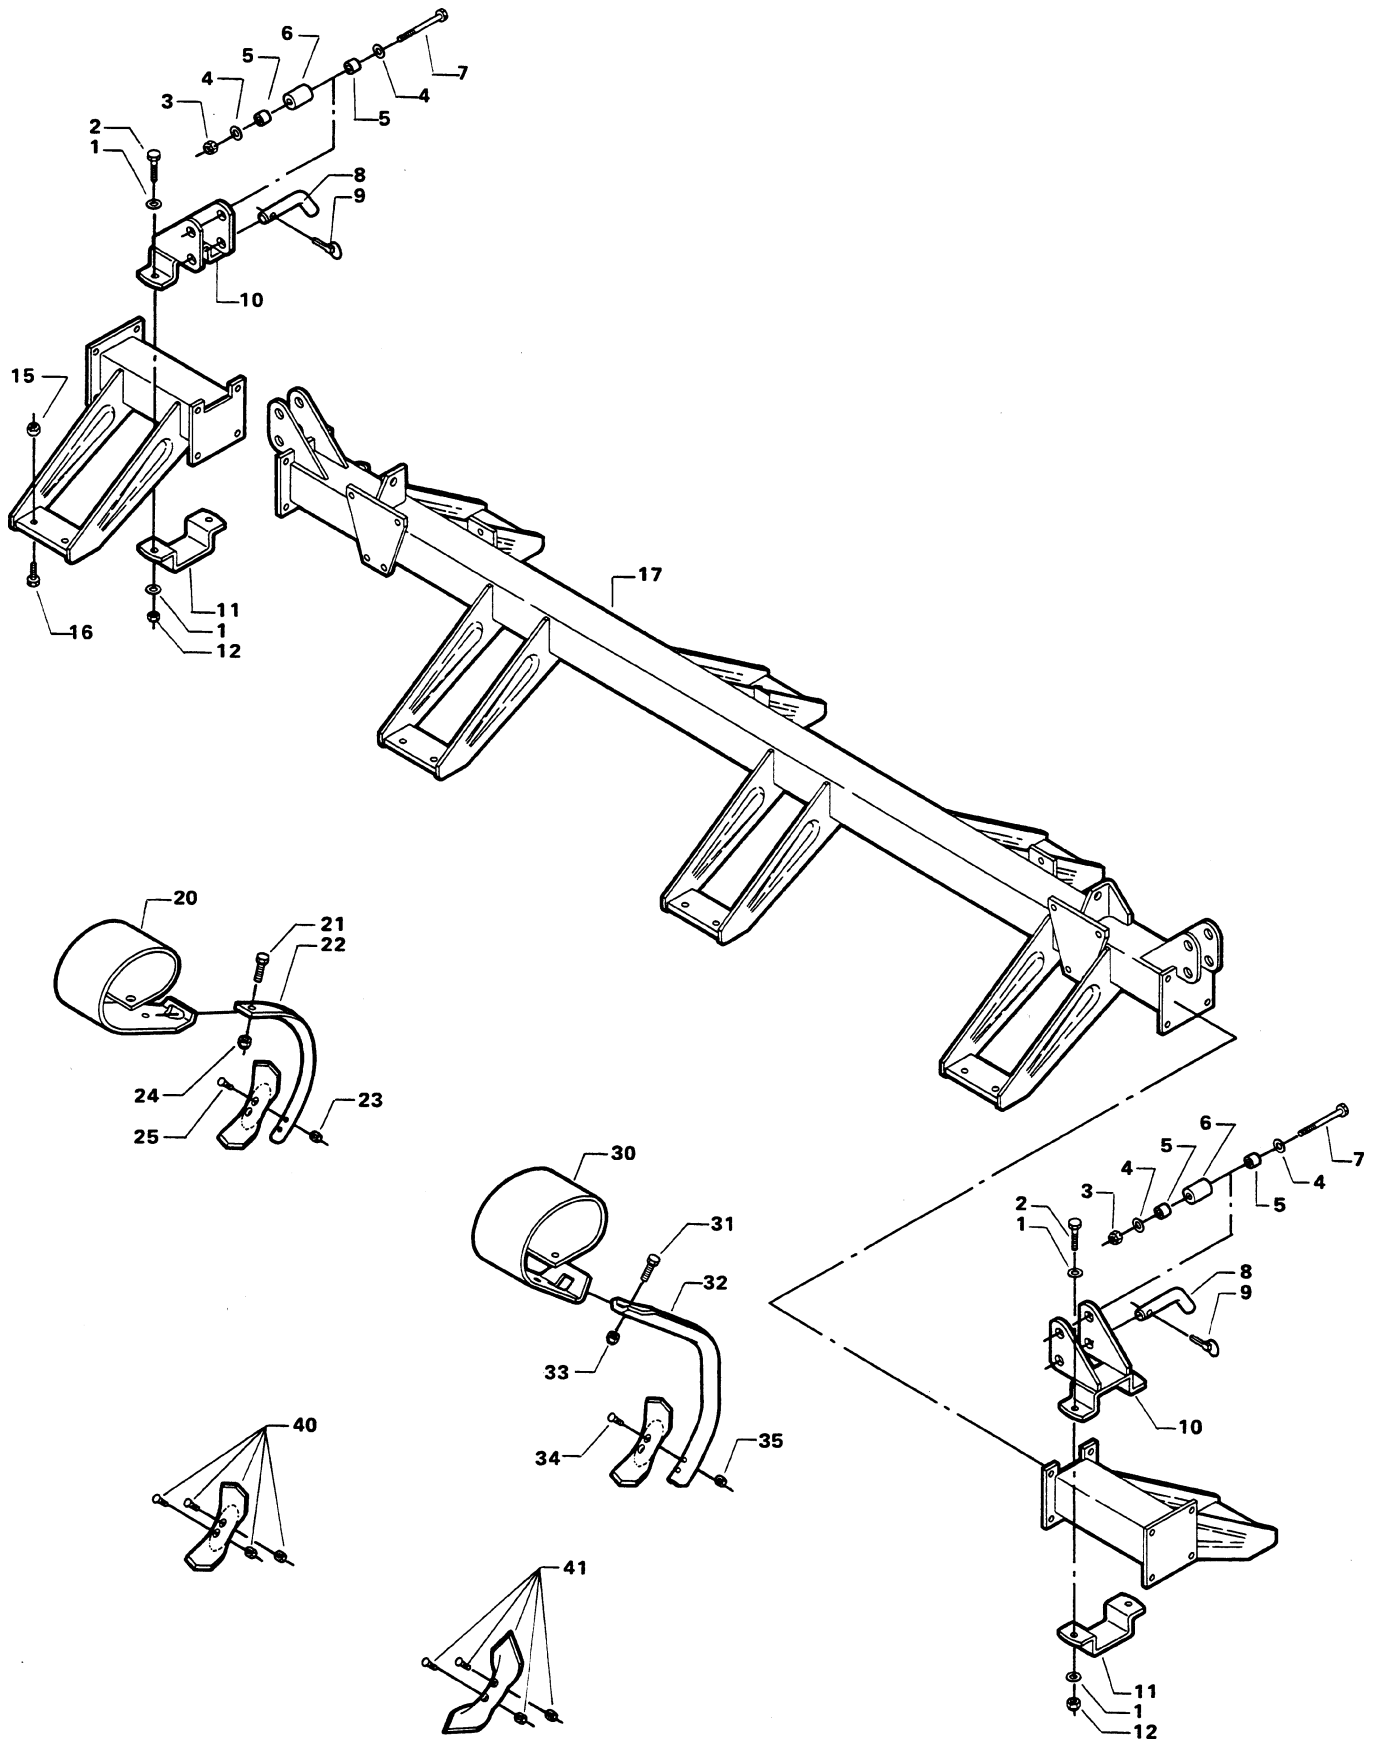

Fig.	Serial no.	Part no.	Pieces	Notes
1		100 316 006	2	Lock nut M16
2		100 381 018	4	Flat washer ø1"
3		101 090 199	4	Tension bushing ø33/27 x 12 mm
4		105 150 146	2	
5		100 333 008	4	Split pin ø8 x 40 mm
6		105 000 670	2	
7		100 316 006	6	Lock nut M16
8		100 306 056	6	Set screw M16 x 45 mm
9		100 306 058	2	Set screw M16 x 60 mm
12		105 175 001	1	
13		100 304 033	2	Set screw M12 x 35 mm
14		100 331 007	2	Flat washer M12
15		105 000 410	2	Spacer ø17/13 x 20 mm
16		100 333 008	2	Split pin ø8 x 40 mm
17		101 000 624	2	
18		105 000 396	1	
19		105 000 390	2	
20		101 050 297	1	Cat. 2
21		100 333 012	2	Hair pin clip ø8 mm
22		101 050 588	2	ø38/28.7 x 43 mm
Cpl:		101 050 296	1	Repair kit. Fig. 20 - 22
25		105 150 239	1	
26		100 333 014	2	Lynch pin ø9.5 mm
27		101 000 787	2	ø19 x 118 mm
28		101 000 064	2	
29		105 150 085	2	
30		105 000 398	2	
31		105 150 238	1	
32		100 333 003	4	Split pin ø4 x 25 mm
33		105 000 667	2	ø16 x 46 mm
34		100 306 030	4	Set screw M10 x 30 mm
35		100 316 004	4	Lock nut M10
36		101 090 199	4	Tension bushing ø33/27 x 12 mm
40		100 423 081	1	ø40 x 265 mm
41		100 423 036	2	Seal cover Z007
42		100 401 030	1	Ball bearing #6206
43		100 423 062	1	Spacer ø35/31 x 64.6 mm
44		100 423 073	1	6.75" x 14.5"
45		100 421 000	1	Grease nipple M6
46		100 401 028	1	Ball bearing #6305
47		100 423 064	1	Flat washer ø40/17 x 3 mm
48		100 316 006	1	Lock nut M16
49		100 423 065	1	Dust cap M62 x 1 mm
50		100 423 071	1	24 x 8.00 -14.5"
51		100 423 070	1	24 x 8.00 -14.5"/10 ply
Cpl:		105 150 250	1	Incl. items 40 - 51, Rubber wheel 24 x 8.00 -14.5"
60		100 423 035	1	
61		100 423 036	2	Seal cover Z007
62		100 401 030	1	Ball bearing #6206
63		100 423 055	1	Spacer ø35/31 x 49.2 mm
64		100 423 034	1	4.00 x 12/2.5 mm
65		100 421 000	1	Grease nipple M6
66		100 401 008	1	Ball bearing #6205
67		100 423 038	1	Flat washer ø34/17 x 3 mm
68		100 316 006	1	Lock nut M16
69		100 423 037	1	Dust cap M52 x 1 mm
70		100 423 040	1	6.00 x 12"
71		100 423 039	1	6.00 x 12"/4 ply
Cpl:		105 000 442	1	Incl. items 60 - 71, Rubber wheel 6.00 x 12"/4 ply

VF 4300