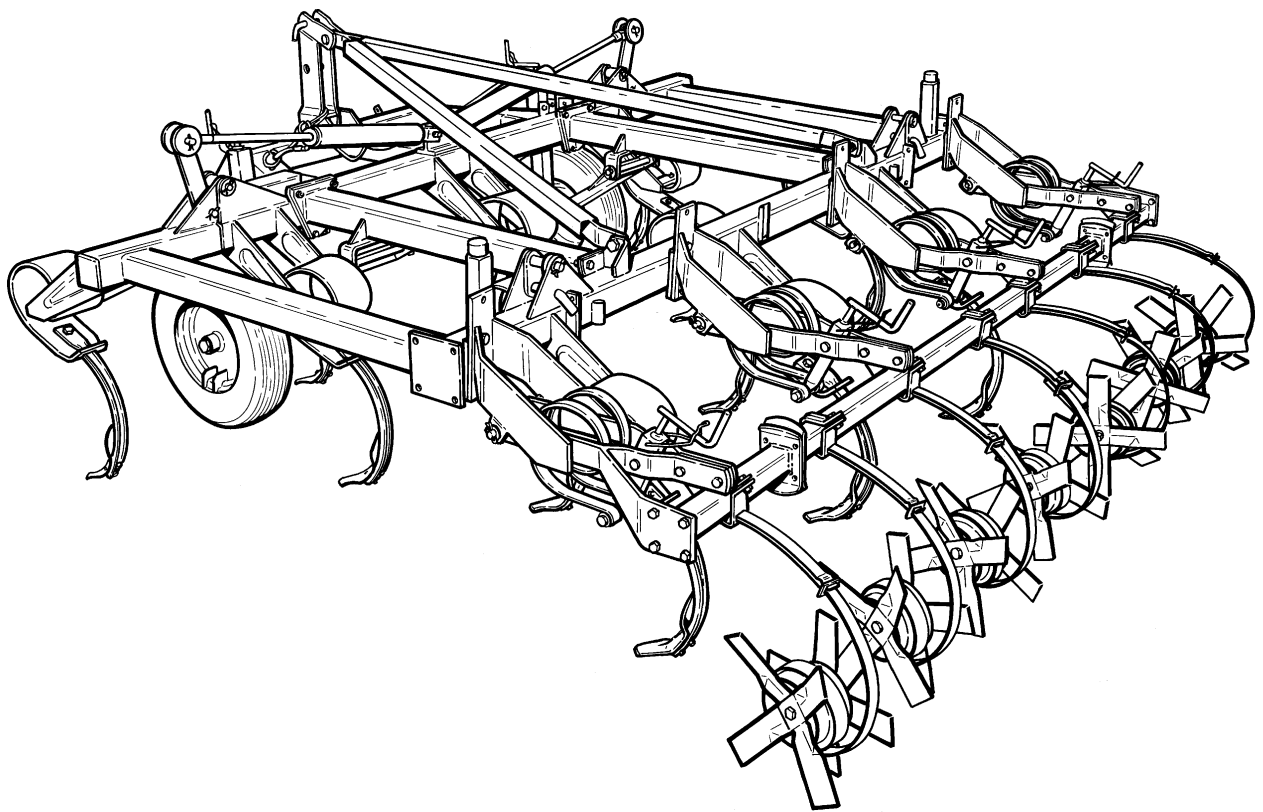

VF 4200

Reservedelsliste
Spare parts list
Ersatzteilliste
Onderdelenlijst
Liste de pièce de rechange
Lista dei pezzi di ricambio