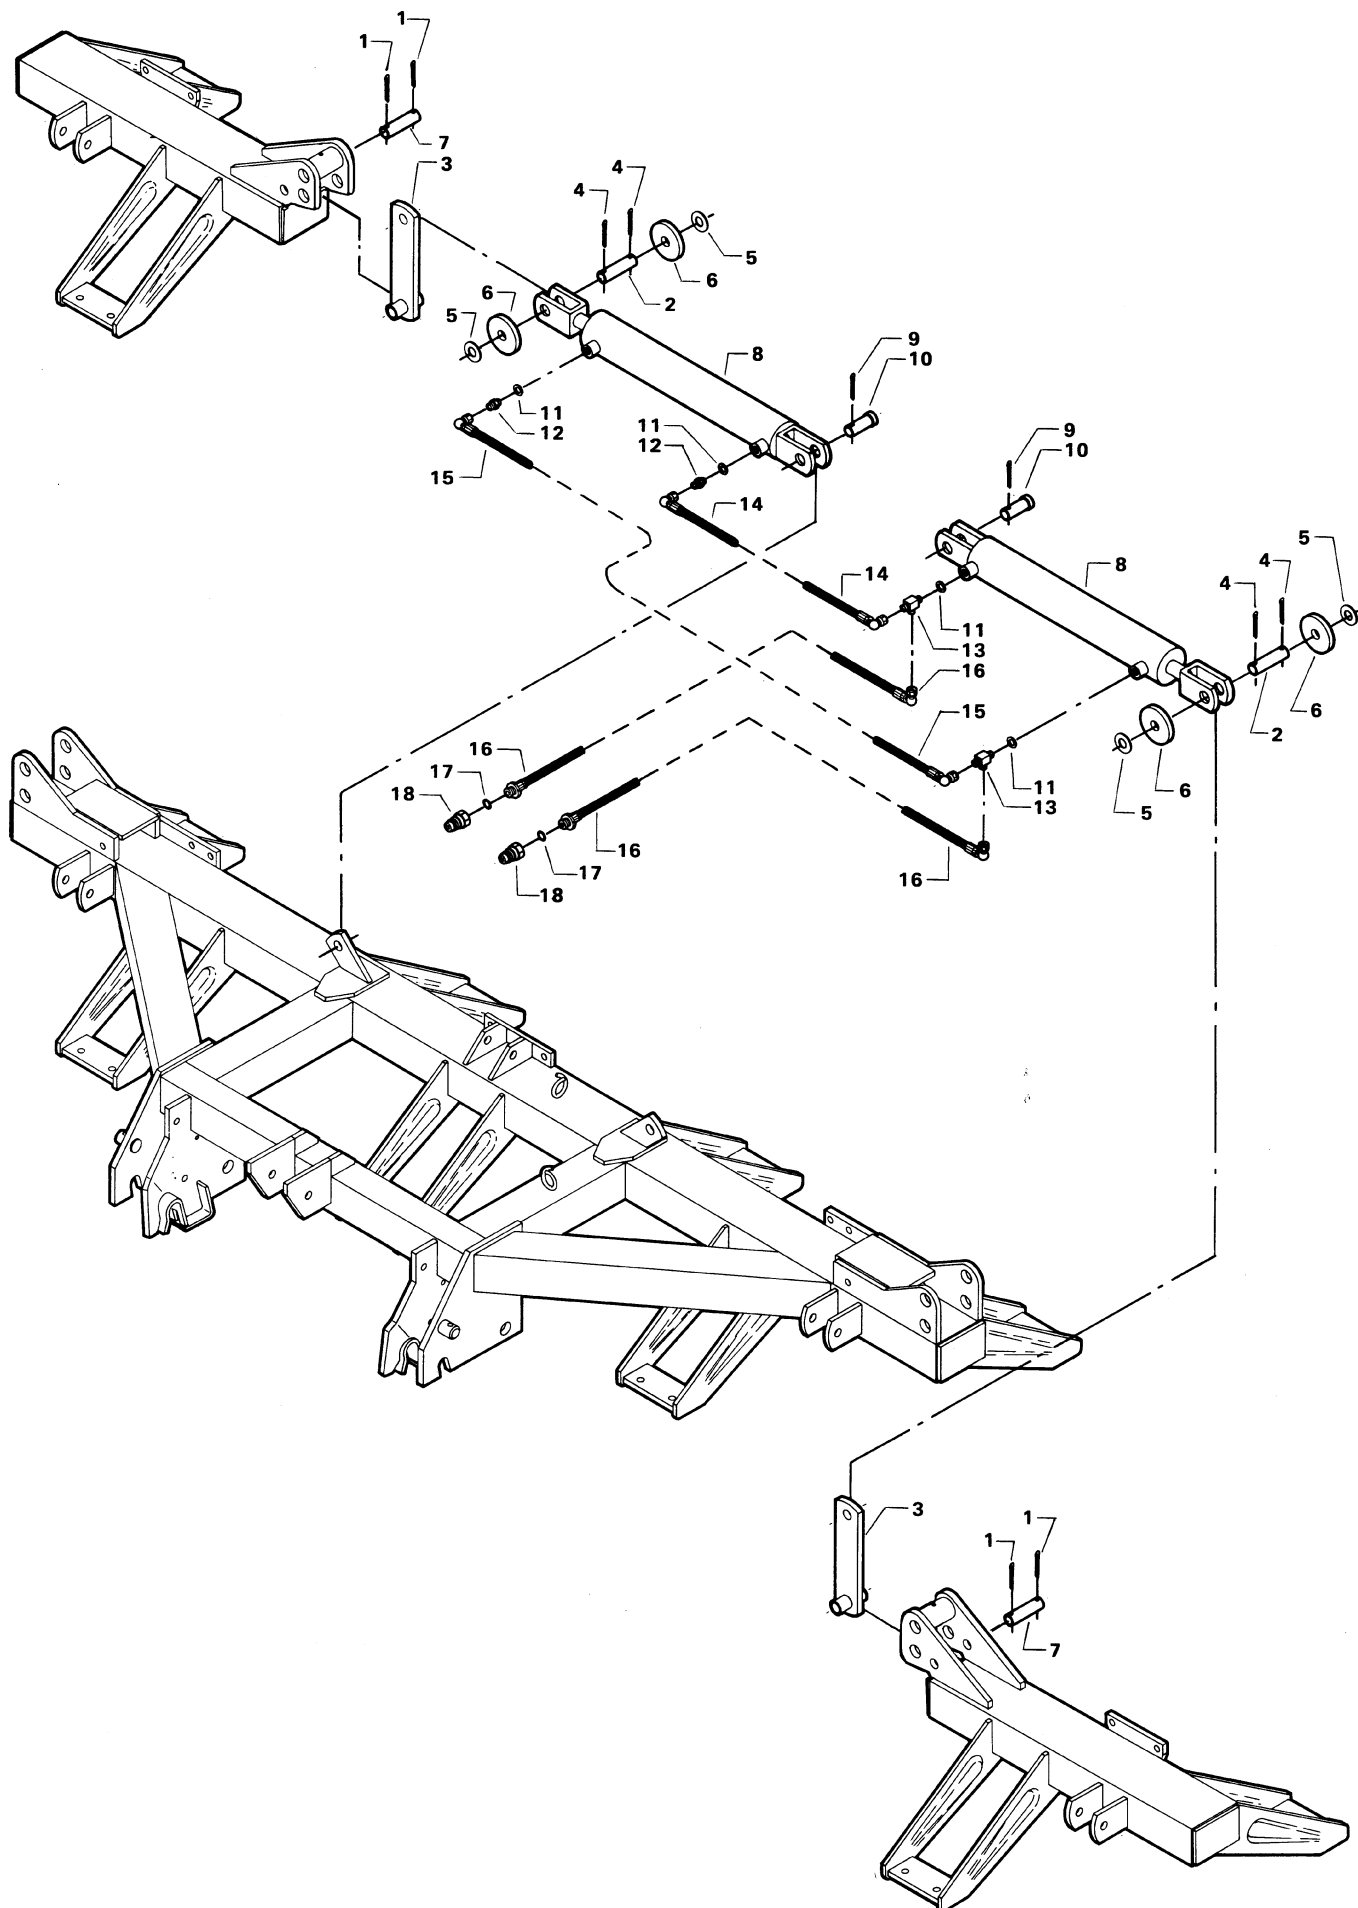

VF 4013

Fig.	Serial no.	Part no.	Pieces	Notes
1 2 3 4 5		105 185 125 100 316 007 100 306 066 100 306 056 100 316 006	2 2 2 8 8	Lock nut M20 Set screw M20 x 60 mm Set screw M16 x 45 mm Lock nut M16
6 7 8 10 11		100 316 007 105 185 074 100 306 068 100 316 007 100 306 065	1 1 1 2 2	Lock nut M20 Bolt M20 x 120 mm Lock nut M20 Set screw M20 x 50 mm
15 16 17 18 19		100 316 007 105 185 022 100 306 104 105 000 388 100 333 014	2 1 1 1 1	Lock nut M20 Bolt M20 x 150 mm Lynch pin M14
21 22		100 316 006 100 306 056	2 2	Lock nut M16 Set screw M16 x 45 mm

VF 4008/4012

VF 4013

Fig.	Serial no.	Part no.	Pieces	Notes
1		100 333 008	4	Split pin ø8 x 40 mm ø25 x 99 mm
2		105 021 200	2	
3		105 185 087	2	
4		100 333 008	4	
5		100 381 018	4	
6		105 021 208	4	ø25 x 146 mm ø75 x 400 mm Repair kit for ø75 x 400 mm Split pin ø8 x 40 mm
7		101 200 664	2	
8		101 000 310	2	
Cpl: 9		101 000 791	1	
		100 333 008	2	
10		101 000 786	2	ø24 x 78 mm 1/4" packingring 1/4" - 1/4" hexagon nipple 1/4" T-piece 1/4" x 1460 mm
11		100 413 042	4	
12		100 420 030	2	
13		100 420 031	2	
14		101 200 200	1	
15		101 200 201	1	1/4" x 2270 mm 2770 mm ø17.86 x 2,62 mm B5602 - 8 - 10
16		101 110 113	2	
17		100 413 047	2	
18		100 420 042	2	