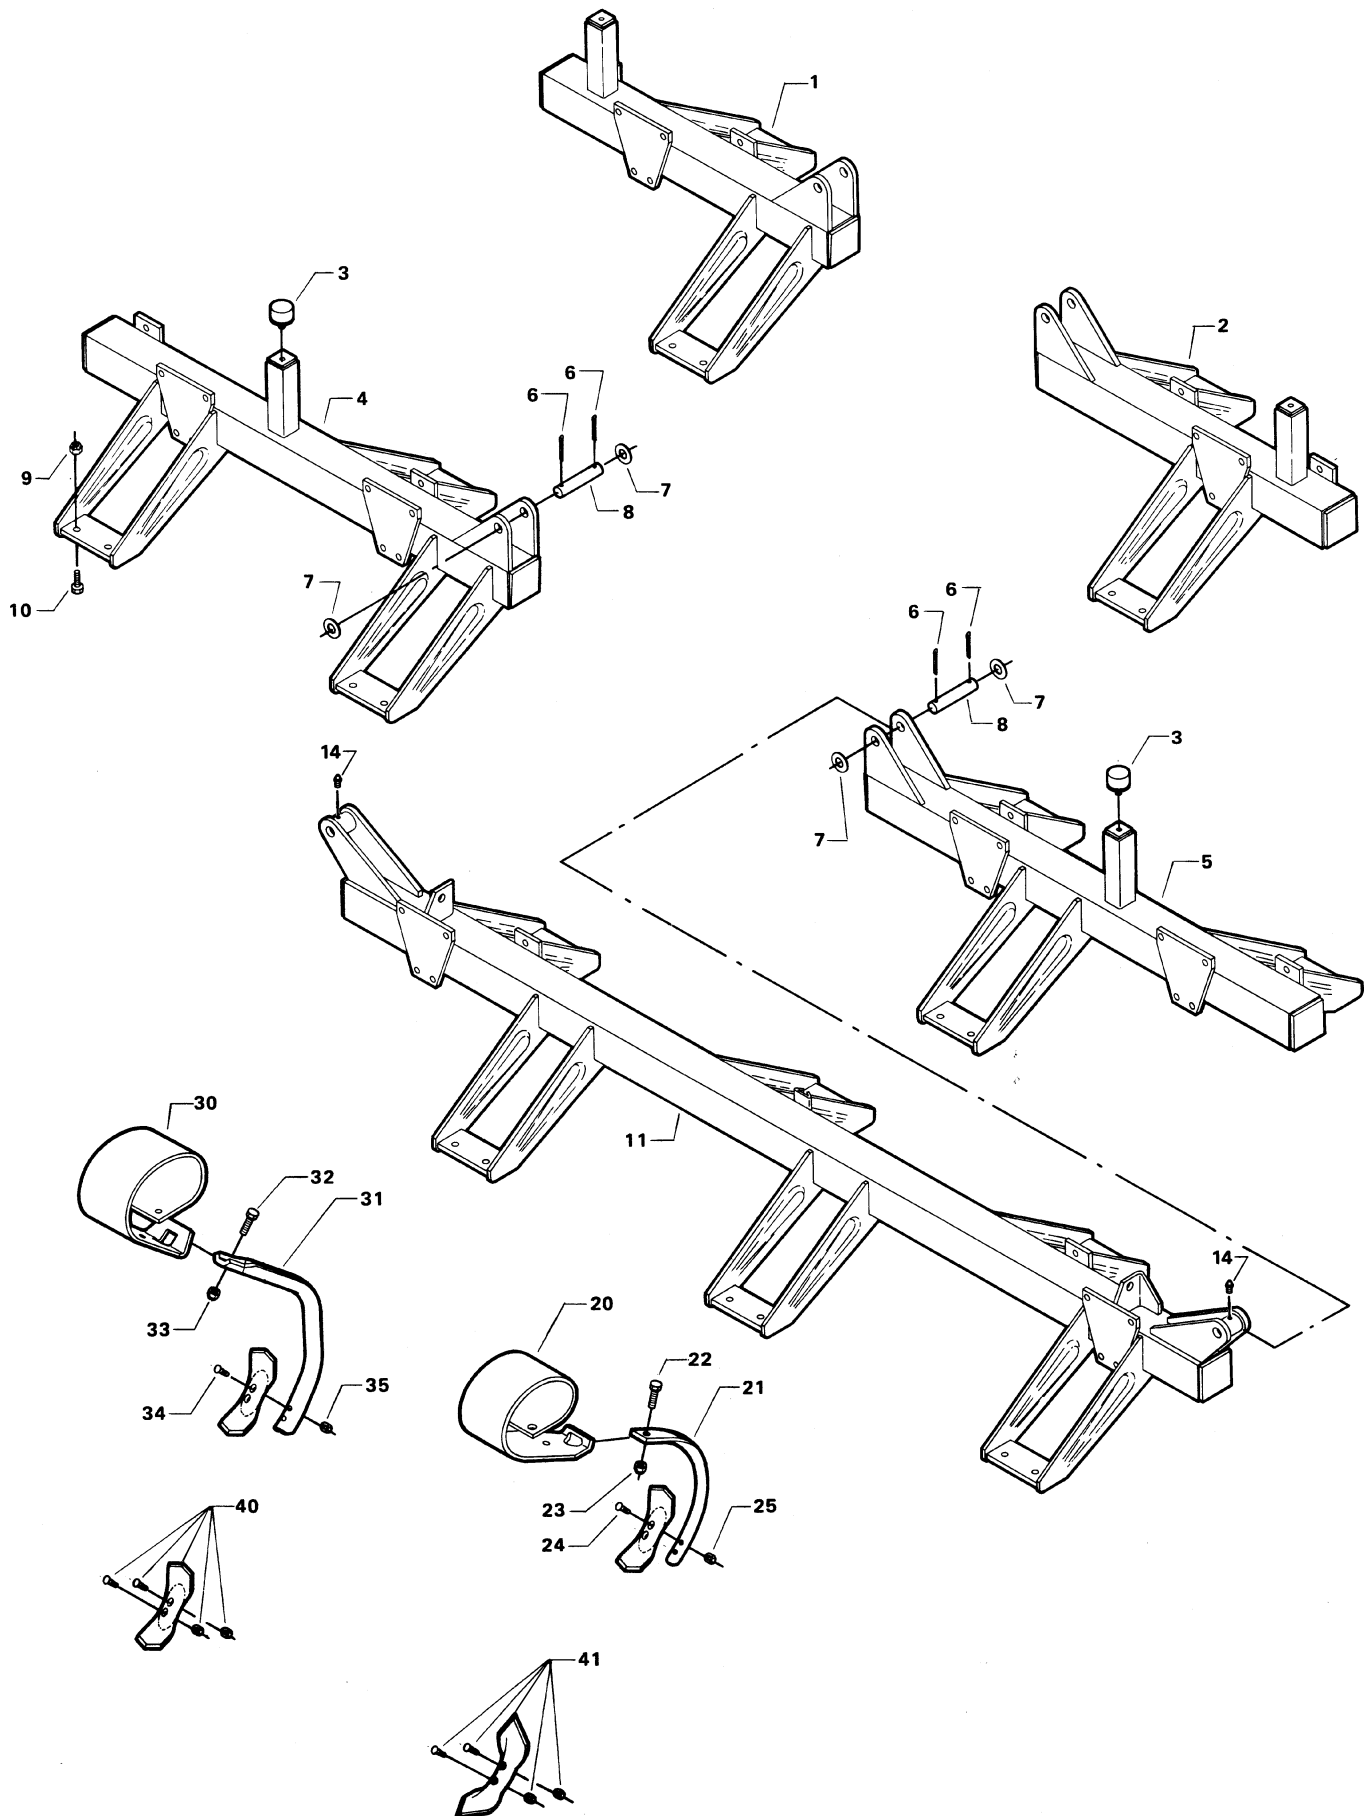

VF 4008/4012

Fig.	Serial no.	Part no.	Pieces	Notes
1		105 186 002	1	VF 4008
2		105 186 004	1	VF 4008
3		100 323 270	2	M10
4		105 187 002	1	VF 4012
5		105 187 004	1	VF 4012
6		100 333 008	4	Split pin $\text{\textcircled{8}}$ x 40 mm Flat washer $\text{\textcircled{1}}$ " $\text{\textcircled{25}}$ x 133 mm Lock nut M16 Bolt M16 x 45 mm
7		100 381 018	4	
8		101 207 135	2	
9		100 316 006	-	
10		100 306 056	-	
11		105 185 003	1	Grease nipple M6 Type: VF Type: VF Bolt M16 x 45 mm
14		100 421 000	2	
20		105 000 002	-	
21		105 000 128	-	
22		100 306 056	-	
23		100 316 006	-	Lock nut M16 mm Repair kit. Fig. 24 + 25, pack with 40 pcs. Type: VFM Type: VFM Bolt M16 x 45 mm
Cpl:		100 323 128	-	
30		105 150 055	-	
31		105 150 056	-	
32		100 306 056	-	
33		100 316 006	-	Lock nut M16 mm Repair kit. Fig.34 + 35, pack with 40 pcs. Ultra share, 6.5 cm / 8 mm reverseble, with bolts. Ultra mulching share, 11 cm / 8 mm reversebli, with bolts.
Cpl:		100 323 128	-	
40		105 000 504	-	
41		105 000 514	-	

VF 4013

Fig.	Serial no.	Part no.	Pieces	Notes
1 2 3 4 5		105 185 125 100 316 007 100 306 066 100 306 056 100 316 006	2 2 2 8 8	Lock nut M20 Set screw M20 x 60 mm Set screw M16 x 45 mm Lock nut M16
6 7 8 10 11		100 316 007 105 185 074 100 306 068 100 316 007 100 306 065	1 1 1 2 2	Lock nut M20 Bolt M20 x 120 mm Lock nut M20 Set screw M20 x 50 mm
15 16 17 18 19		100 316 007 105 185 022 100 306 104 105 000 388 100 333 014	2 1 1 1 1	Lock nut M20 Bolt M20 x 150 mm Lynch pin M14
21 22		100 316 006 100 306 056	2 2	Lock nut M16 Set screw M16 x 45 mm