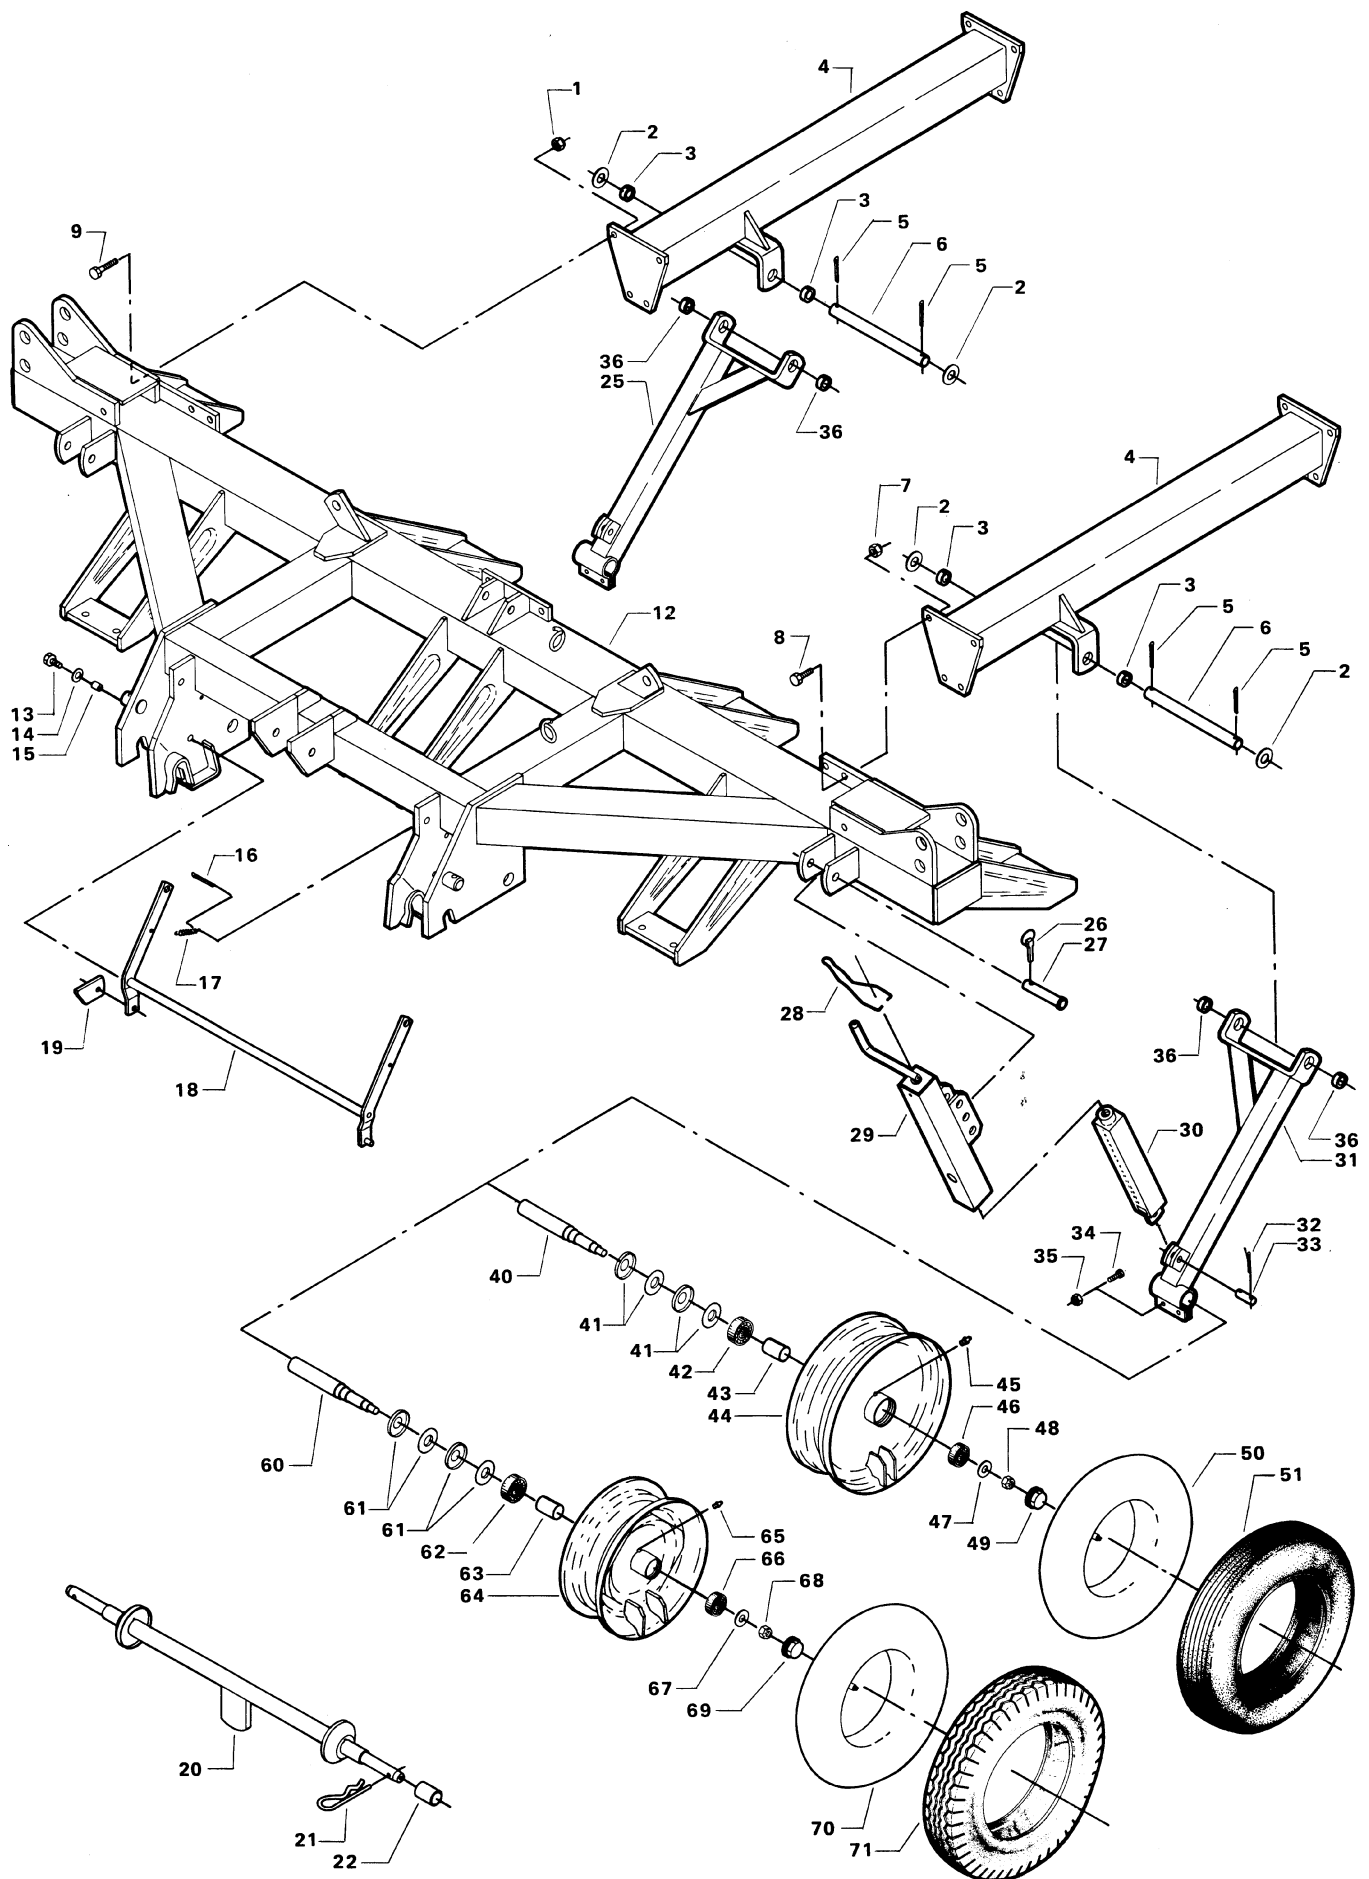

VF 4000 Lift

Reservedelsliste
Spare parts list
Ersatzteilliste
Onderdelenlijst
Liste de pièce de rechange
Lista dei pezzi di ricambio

VF 4013

Fig.	Serial no.	Part no.	Pieces	Notes
1		100 316 006	2	Lock nut M16
2		100 381 018	4	Flat washer ø1"
3		101 090 199	4	Tension bushing ø33/27 x 12 mm
4		105 150 146	2	
5		100 333 008	4	Split pin ø8 x 40 mm
6		105 000 670	2	
7		100 316 006	6	Lock nut M16
8		100 306 056	6	Bolt M16 x 45 mm
9		100 306 058	2	Bolt M16 x 60 mm
12		105 185 001	1	
13		100 304 033	2	Set screw M12 x 45 mm
14		100 331 007	2	Flat washer M12
15		105 000 410	2	Spacer ø17/13 x 20 mm
16		100 333 008	2	Split pin ø8 x 40 mm
17		101 000 624	2	
18		105 000 396	1	
19		105 000 390	2	
20		101 050 297	1	Cat. 2
21		100 333 012	1	Hair pin clip ø8 mm
22		101 050 588	1	ø38/28.7 x 43 mm
Cpl:		101 050 296	1	Repair kit. Fig. 20 - 22 Cat.2 CND 105 mm
25		105 150 239	1	
26		100 333 014	2	Lynch pin ø9.5 mm
27		101 000 787	2	ø19 x 118 mm
28		101 000 064	2	
29		105 150 085	2	
30		105 000 398	2	
31		105 150 238	1	
32		100 333 003	4	Split pin ø4 x 25 mm
33		105 000 667	2	ø16 x 46 mm
34		100 306 030	4	Set screw M10 x 30 mm
35		100 316 004	4	Lock nut M10
36		101 090 199	4	Tension bushing ø33/27 x 12 mm
40		100 423 081	1	ø40 x 265 mm
41		100 423 036	2	Seal cover Z007
42		100 401 030	1	Ball bearing #6206
43		100 423 062	1	Spacer ø35/31 x 64.6 mm
44		100 423 073	1	6.75" - 14.5"
45		100 421 000	1	Grease nipple M6
46		100 401 028	1	Ball bearing #6305
47		100 423 064	1	Flat washer ø40/17 x 3 mm
48		100 316 006	1	Lock nut M16
49		100 423 065	1	M62 x 1 mm
50		100 423 071	1	24 x 8.00- 14.5"
51		100 423 070	1	24 x 8.00- 14.5"/10 ply
Cpl:		101 150 250	1	Repair kit. Fig. 40 - 51, Rubber wheel 24 x 8.00- 14.5"/10 ply
60		100 423 035	1	
61		100 423 036	2	Seal cover Z007
62		100 401 030	1	Ball bearing #6206
63		100 423 055	1	Spacer ø35/31 x 49.2 mm
64		100 423 034	1	4.00 x 12"/2.5 mm
65		100 421 000	1	Grease nipple M6
66		100 401 008	1	Ball bearing #6205
67		100 423 038	1	Flat washer ø34/17 x 3 mm
68		100 316 006	1	Lock nut M16
69		100 423 037	1	M52 x 1 mm
70		100 423 040	1	6.00 x 12"
71		100 423 039	1	6.00 x 12"/4 ply
Cpl:		105 000 442	1	Repair kit. Fig. 60 - 71, Rubber wheel 6.00 x 12"/4 ply