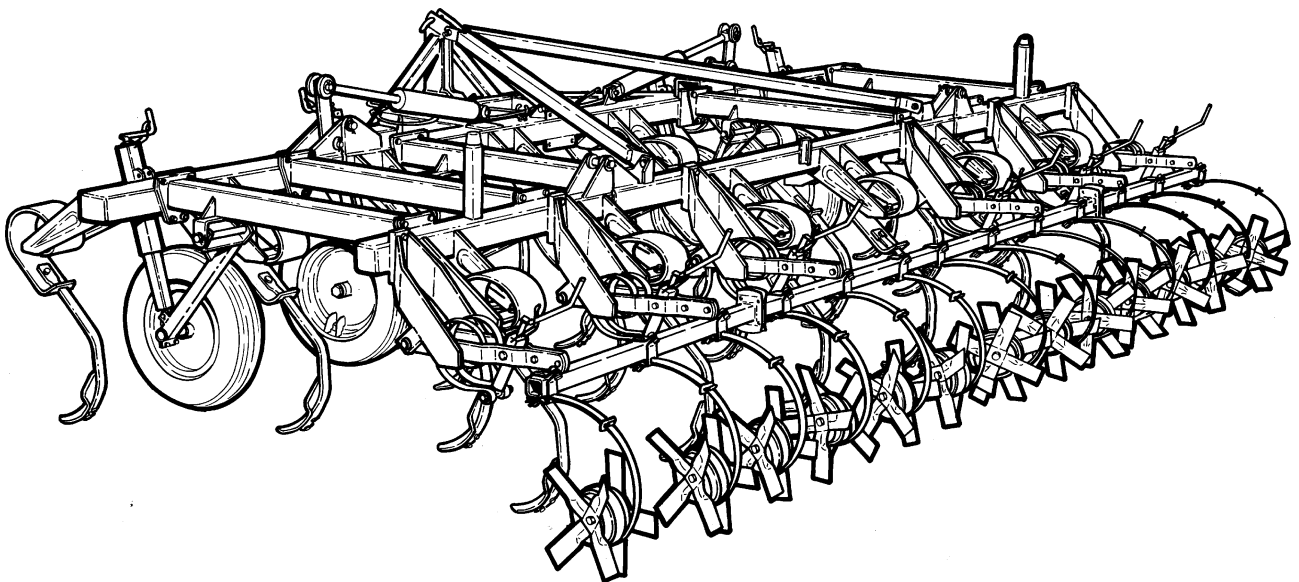

VF 4000 Lift

Reservedelsliste
Spare parts list
Ersatzteilliste
Onderdelenlijst
Liste de pièce de rechange
Lista dei pezzi di ricambio