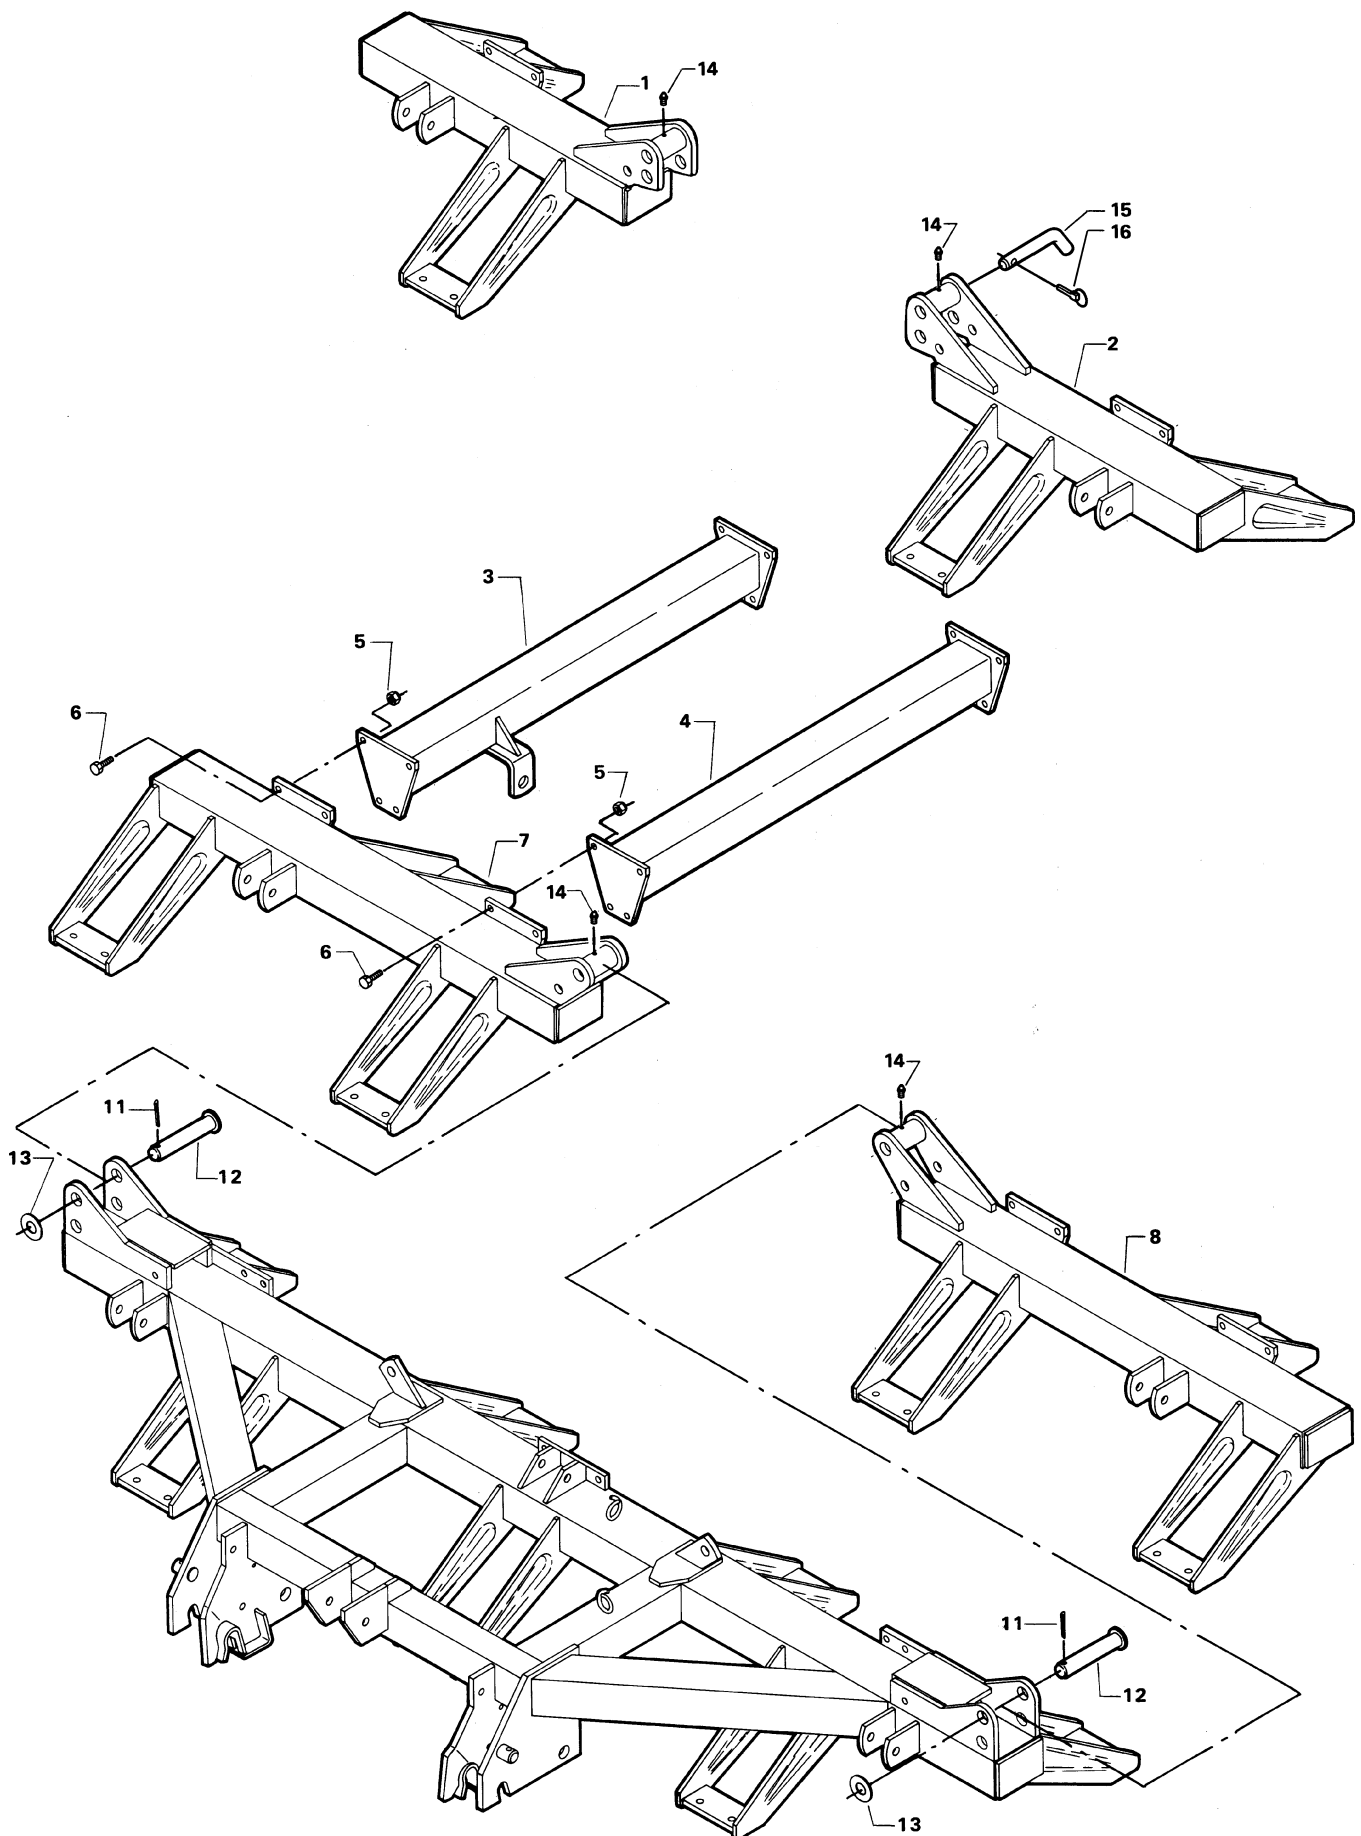

VF 4013

Fig.	Serial no.	Part no.	Pieces	Notes
1 2 3 4 5		105 185 125 100 316 007 100 306 066 100 306 056 100 316 006	2 2 2 8 8	Lock nut M20 Set screw M20 x 60 mm Set screw M16 x 45 mm Lock nut M16
6 7 8 10 11		100 316 007 105 185 074 100 306 068 100 316 007 100 306 065	1 1 1 2 2	Lock nut M20 Bolt M20 x 120 mm Lock nut M20 Set screw M20 x 50 mm
15 16 17 18 19		100 316 007 105 185 022 100 306 104 105 000 388 100 333 014	2 1 1 1 1	Lock nut M20 Bolt M20 x 150 mm Lynch pin M14
21 22		100 316 006 100 306 056	2 2	Lock nut M16 Set screw M16 x 45 mm

VF 4008/4012

VF 4013

Fig.	Serial no.	Part no.	Pieces	Notes
1		100 333 008	4	Split pin ø8 x 40 mm ø25 x 99 mm
2		105 021 200	2	
3		105 185 087	2	
4		100 333 008	4	
5		100 381 018	4	
6		105 021 208	4	ø25 x 146 mm ø75 x 400 mm Repair kit for ø75 x 400 mm Split pin ø8 x 40 mm
7		101 200 664	2	
8		101 000 310	2	
Cpl: 9		101 000 791	1	
		100 333 008	2	
10		101 000 786	2	ø24 x 78 mm 1/4" packingring 1/4" - 1/4" hexagon nipple 1/4" T-piece 1/4" x 1460 mm
11		100 413 042	4	
12		100 420 030	2	
13		100 420 031	2	
14		101 200 200	1	
15		101 200 201	1	1/4" x 2270 mm 2770 mm ø17.86 x 2,62 mm B5602 - 8 - 10
16		101 110 113	2	
17		100 413 047	2	
18		100 420 042	2	