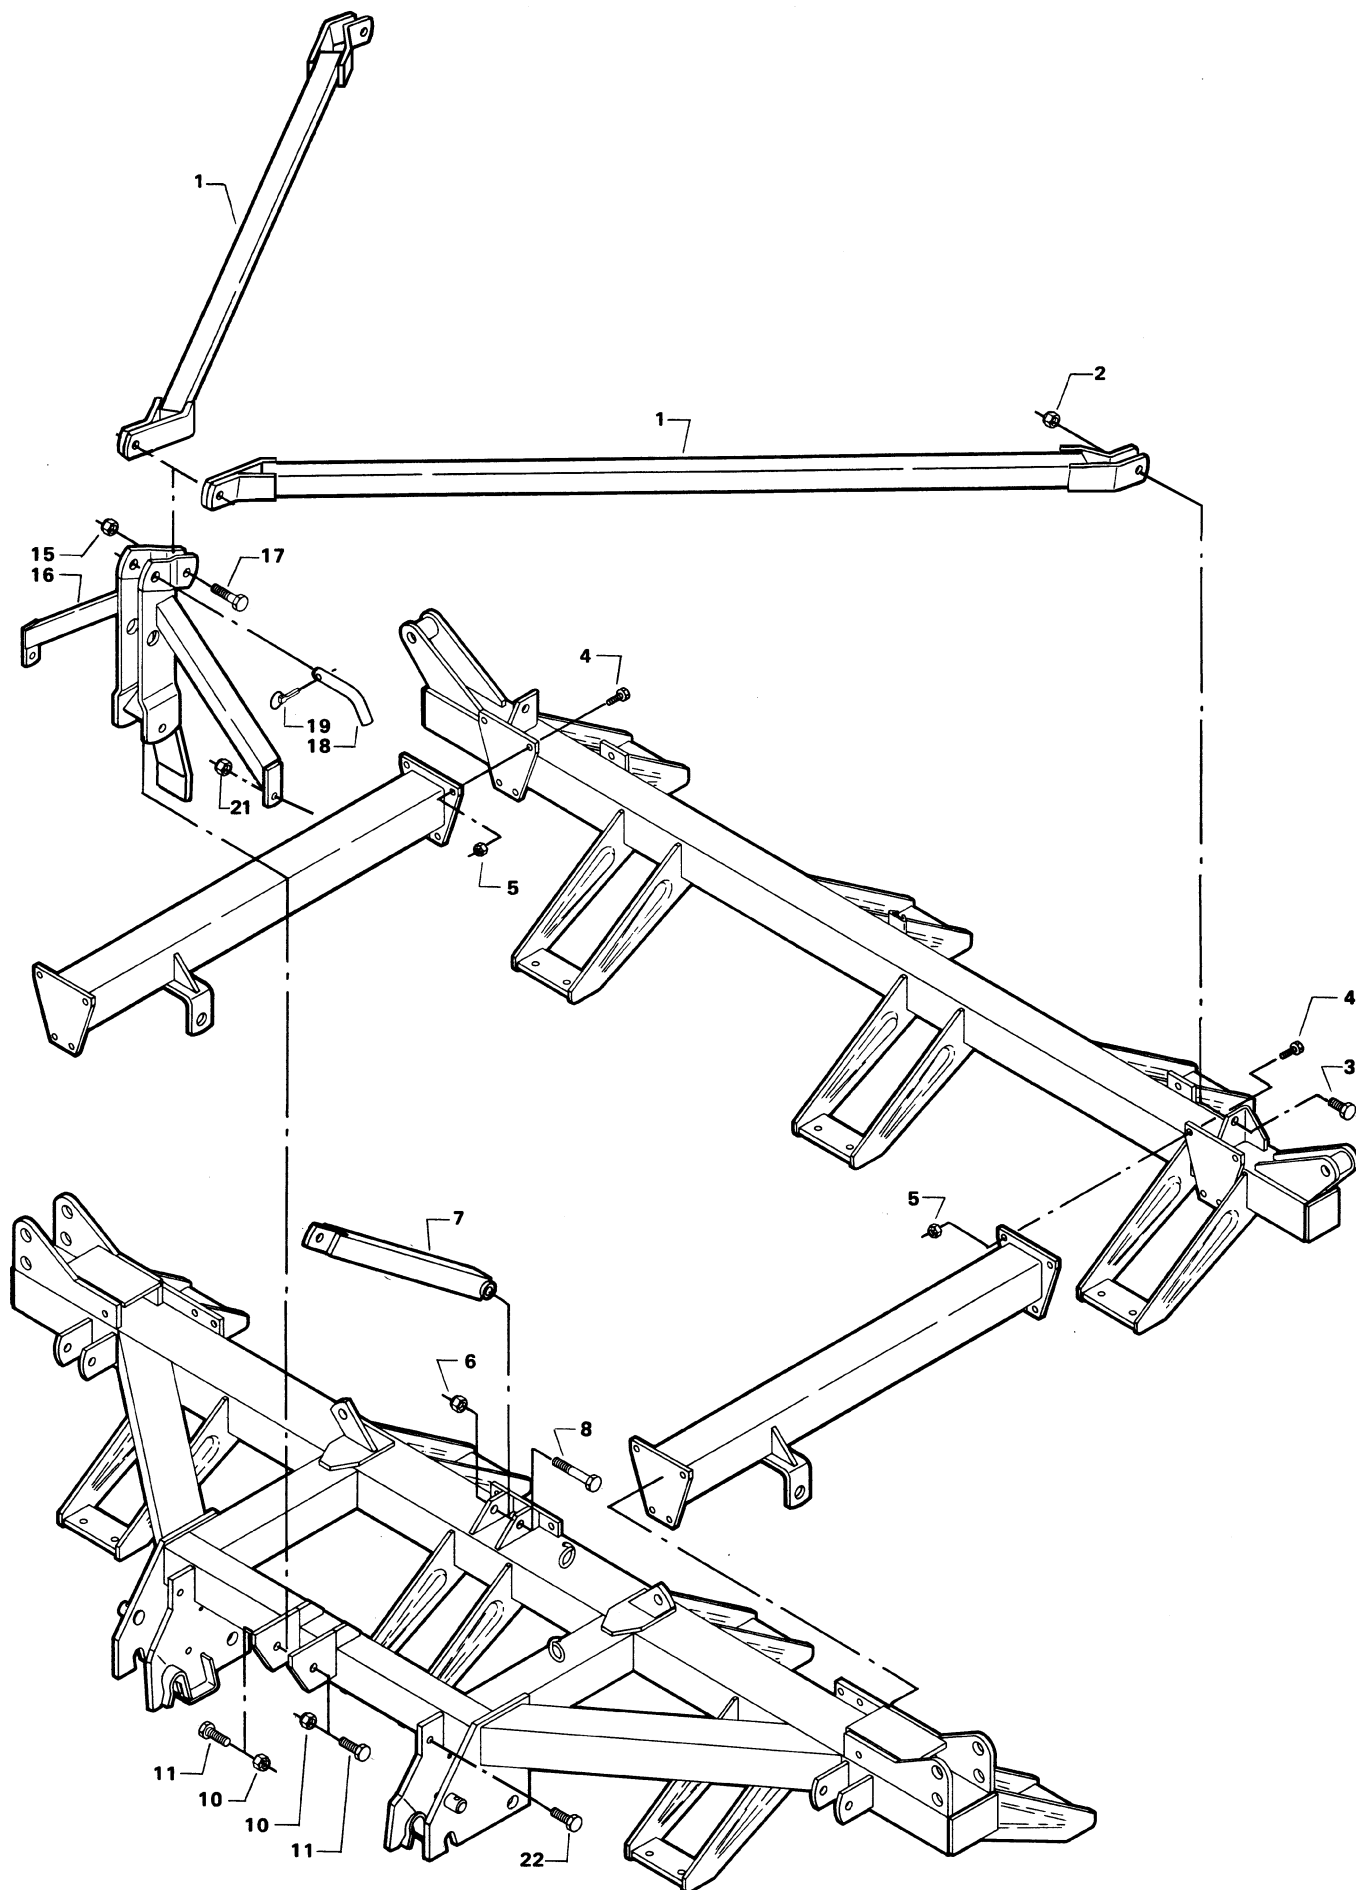

VF 4013

Fig.	Serial no.	Part no.	Pieces	Notes
1 2 3 4 5		105 185 125 100 316 007 100 306 066 100 306 056 100 316 006	2 2 2 8 8	Lock nut M20 Set screw M20 x 60 mm Set screw M16 x 45 mm Lock nut M16
6 7 8 10 11		100 316 007 105 185 074 100 306 068 100 316 007 100 306 065	1 1 1 2 2	Lock nut M20 Bolt M20 x 120 mm Lock nut M20 Set screw M20 x 50 mm
15 16 17 18 19		100 316 007 105 185 022 100 306 104 105 000 388 100 333 014	2 1 1 1 1	Lock nut M20 Bolt M20 x 150 mm Lynch pin M14
21 22		100 316 006 100 306 056	2 2	Lock nut M16 Set screw M16 x 45 mm

VF 4008/4012

VF 4013

Fig.	Serial no.	Part no.	Pieces	Notes
1		100 333 008	4	Split pin ø8 x 40 mm ø25 x 99 mm
2		105 021 200	2	
3		105 185 087	2	
4		100 333 008	4	
5		100 381 018	4	
6		105 021 208	4	ø25 x 146 mm ø75 x 400 mm Repair kit for ø75 x 400 mm Split pin ø8 x 40 mm
7		101 200 664	2	
8		101 000 310	2	
Cpl: 9		101 000 791	1	
		100 333 008	2	
10		101 000 786	2	ø24 x 78 mm 1/4" packingring 1/4" - 1/4" hexagon nipple 1/4" T-piece 1/4" x 1460 mm
11		100 413 042	4	
12		100 420 030	2	
13		100 420 031	2	
14		101 200 200	1	
15		101 200 201	1	1/4" x 2270 mm 2770 mm ø17.86 x 2,62 mm B5602 - 8 - 10
16		101 110 113	2	
17		100 413 047	2	
18		100 420 042	2	